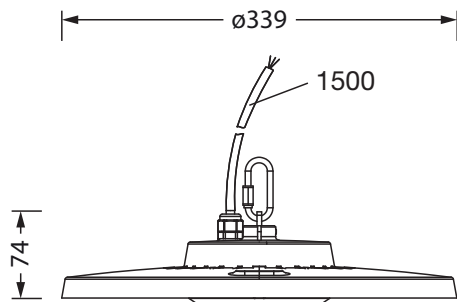

Oznaka za naročilo: 51HC427A4FMB | GTIN (EAN): 4058352700136

Mere:

Obvezno je treba upoštevati navodila za montažo pri načrtovanju in namestitvi električne napeljave (najdete na www.siteco.com)

Tolerance v zvezi s toplotnimi, električnimi in fotometričnimi podatki v skladu z IEC 62722

Izdaja 13.04.2024 - Pridržujemo si pravico napak ali sprememb - prepričajte se, da vedno uporabljate najnovejšo verzijo -