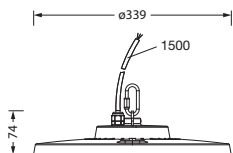

Oznaka za naročilo: 51HC427A4FMB | GTIN (EAN): 4058352700136

Opis izdelka:

Highbay 31-S, svetilka za dvorane LED, primarno usmerjanje svetlobe leča, material: PC, primarni svetlobnotehnični pokrov: zaščitna plošča, material: PC, prozoren material, izstop svetlobe: direktno sevajoče, primarna svetlobna karakteristika: rotacijsko simetrično, način montaže: viseča montaža, nadgradna montaža, LED, nazivni svetlobni tok: 14.000lm, svetlobni izkoristek: 150lm/W, barva svetlobe: 840, barvna temperatura: 4000K, predstikalna naprava: EVG, v kompletu: priključni vod, 3x 1,0mm², prosti vodniki, priklop na omrežje: 220..240V, AC/DC, 0/50..60Hz, dolžina kabla: 1,5m, nazivna moč: 94W, ohišje, rotacijsko simetrično, material: aluminij tlačno ulito, prašno premazano, v kovinsko sivi barvi (RAL 9007), vklj. kavelj s strani svetilke, vklj. z vijakom, premer: 339mm, zaščitna stopnja (celota): IP65, zaščitni razred (celota): zaščitni razred I (RI - zaščitna ozemljitev), certifikacijski znak: CE, ENEC, UKCA, zaščitni znak: D, odpornost na udarce: IK08, dopustna delovna temperatura okolice: -30..+45°C, standard: EN 60598-2-22, EN 60598, izpolnjuje zahteve IFS (International Featured Standards) glede varnosti in kakovosti v prehrabeni industriji, enota pakiranja: 1 kos

Sijalke:	LED
Masa (kg):	2,3
GTIN (EAN):	4058352700136