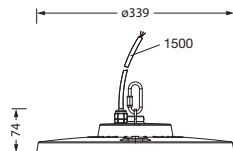

Oznaka za naročilo: 51HC417A4FMB | GTIN (EAN): 4058352700013

Opis izdelka:

Highbay 31-S, svetilka za dvorane LED, primarno usmerjanje svetlobe leča, material: PC, primarni svetlobnotehnični pokrov: zaščitna plošča, material: PC, prozoren material, izstop svetlobe: direktno sevajoče, primarna svetlobna karakteristika: rotacijsko simetrično, način montaže: viseča montaža, nadgradna montaža, LED, nazivni svetlobni tok: 14.000lm, svetlobni izkoristek: 150lm/W, barva svetlobe: 840, barvna temperatura: 4000K, predstikalna naprava: EVG, v kompletu: priključni vod, 3x 1,0mm², prosti vodniki, priklop na omrežje: 220..240V, AC/DC, 0/50..60Hz, dolžina kabla: 1,5m, nazivna moč: 94W, ohišje, rotacijsko simetrično, material: aluminij tlačno ulito, prašno premazano, v kovinsko sivi barvi (RAL 9007), vklj. kavelj s strani svetilke, vklj. z vijakom, premer: 339mm, zaščitna stopnja (celota): IP65, zaščitni razred (celota): zaščitni razred I (RI - zaščitna ozemljitev), certifikacijski znak: CE, ENEC, UKCA, zaščitni znak: D, odpornost na udarce: IK08, dopustna delovna temperatura okolice: -30..+45°C, standard: EN 60598-2-22, EN 60598, izpolnjuje zahteve IFS (International Featured Standards) glede varnosti in kakovosti v prehrabeni industriji, enota pakiranja: 1 kos

Sijalke:	LED
Masa (kg):	2,3
GTIN (EAN):	4058352700013

Oznaka za naročilo: 51HC417A4FMB | GTIN (EAN): 4058352700013

Podroben tehnični opis:

Osnovni podatki

- Vrsta izdelka: svetilka za dvorane LED
- Ime izdelka: Highbay 31-S
- Oznaka za naročilo: 51HC417A4FMB