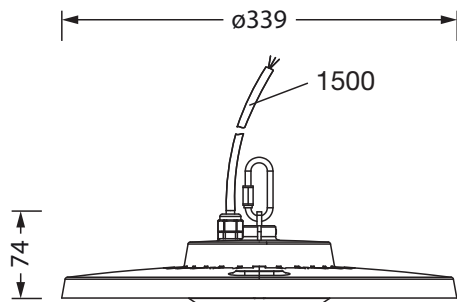

Oznaka za naročilo: 51HC417A4FMB | GTIN (EAN): 4058352700013

Mere:

Obvezno je treba upoštevati navodila za montažo pri načrtovanju in namestitvi električne napeljave (najdete na www.siteco.com)

Tolerance v zvezi s toplotnimi, električnimi in fotometričnimi podatki v skladu z IEC 62722

Izdaja 13.04.2024 - Pridržujemo si pravico napak ali sprememb - prepričajte se, da vedno uporabljate najnovejšo verzijo -