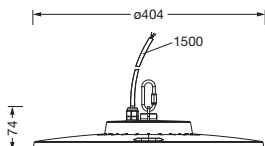

Oznaka za naročilo: 51HC42DA4MMB | GTIN (EAN): 4058352700297

Opis izdelka:

Highbay 31-L, svetilka za dvorane LED, primarno usmerjanje svetlobe leča, material: PC, primarni svetlobnotehnični pokrov: zaščitna plošča, material: PC, prozoren material, izstop svetlobe: direktno sevajoče, primarna svetlobna karakteristika: rotacijsko simetrično, način montaže: viseča montaža, nadgradna montaža, LED, nazivni svetlobni tok: 28.000lm, svetlobni izkoristek: 150lm/W, barva svetlobe: 840, barvna temperatura: 4000K, predstikalna naprava: EVG-DALI, v kompletu: priključni vod, 5x 1,0mm², prosti vodniki, priklop na omrežje: 220..240V, AC/DC, 0/50..60Hz, dolžina kabla: 1,5m, nazivna moč: 187W, ohišje, rotacijsko simetrično, material: aluminij tlačno ulito, prašno premazano, v kovinsko sivi barvi (RAL 9007), vklj. kavelj s strani svetilke, vklj. z vijakom, premer: 406mm, zaščitna stopnja (celota): IP65, zaščitni razred (celota): zaščitni razred I (RI - zaščitna ozemljitev), certifikacijski znak: CE, ENEC, UKCA, zaščitni znak: D, odpornost na udarce: IK08, dopustna delovna temperatura okolice: -30..+45°C, standard: EN 60598-2-22, EN 60598, izpolnjuje zahteve IFS (International Featured Standards) glede varnosti in kakovosti v prehrabeni industriji, enota pakiranja: 1 kos

Sijalke:	LED
Masa (kg):	3,8
GTIN (EAN):	4058352700297

Oznaka za naročilo: 51HC42DA4MMB | GTIN (EAN): 4058352700297

Podroben tehnični opis:

Osnovni podatki

- Vrsta izdelka: svetilka za dvorane LED
- Ime izdelka: Highbay 31-L
- Oznaka za naročilo: 51HC42DA4MMB