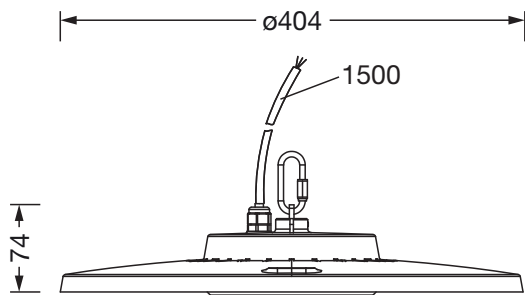

Električni priklop

- Priklop: priključni vod, 5x 1,0mm², prosti vodniki
- Nazivna napetost: 220..240V, 0/50..60Hz, AC/DC

Mere, Masa

- Premer: 406mm
- Masa: 3,8kg

Servisna življenjska doba

- Nazivna servisna življenjska doba: 100000h (L70/B50) pri AT = 35°C, 70000h (L80/B50) pri AT = 45°C, 50000h (L85/B50) pri AT = 45°C

Oznaka za naročilo: 51HC42DA4MMB | GTIN (EAN): 4058352700297

Mere:

Obvezno je treba upoštevati navodila za montažo pri načrtovanju in namestitvi električne napeljave (najdete na www.siteco.com)

Tolerance v zvezi s toplotnimi, električnimi in fotometričnimi podatki v skladu z IEC 62722