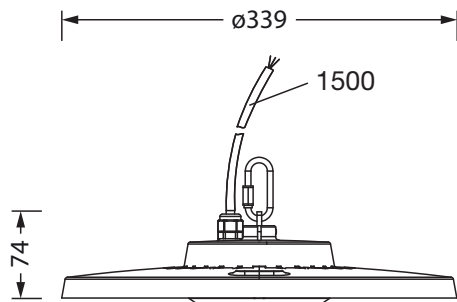

Oznaka za naročilo: 51HC42DA4JMB | GTIN (EAN): 4058352700273

Mere:

Obvezno je treba upoštevati navodila za montažo pri načrtovanju in namestitvi električne napeljave (najdete na www.siteco.com)

Tolerance v zvezi s toplotnimi, električnimi in fotometričnimi podatki v skladu z IEC 62722

Izdaja 13.04.2024 - Pridržujemo si pravico napak ali sprememb - prepričajte se, da vedno uporabljate najnovejšo verzijo -