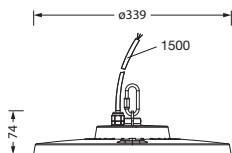

Oznaka za naročilo: 51HC42DA4JMB | GTIN (EAN): 4058352700273

Opis izdelka:

Highbay 31-L, svetilka za dvorane LED, primarno usmerjanje svetlobe leča, material: PC, primarni svetlobnotehnični pokrov: zaščitna plošča, material: PC, prozoren material, izstop svetlobe: direktno sevajoče, primarna svetlobna karakteristika: rotacijsko simetrično, način montaže: viseča montaža, nadgradna montaža, LED, nazivni svetlobni tok: 20.000lm, svetlobni izkoristek: 150lm/W, barva svetlobe: 840, barvna temperatura: 4000K, predstikalna naprava: EVG-DALI, v kompletu: priključni vod, 5x 1,0mm², prosti vodniki, priklop na omrežje: 220..240V, AC/DC, 0/50..60Hz, dolžina kabla: 1,5m, nazivna moč: 134W, ohišje, rotacijsko simetrično, material: aluminij tlačno ulito, prašno premazano, v kovinsko sivi barvi (RAL 9007), vklj. kavelj s strani svetilke, vklj. z vijakom, premer: 404mm, zaščitna stopnja (celota): IP65, zaščitni razred (celota): zaščitni razred I (RI - zaščitna ozemljitev), certifikacijski znak: CE, ENEC, UKCA, zaščitni znak: D, odpornost na udarce: IK08, dopustna delovna temperatura okolice: -30..+45°C, standard: EN 60598-2-22, EN 60598, izpolnjuje zahteve IFS (International Featured Standards) glede varnosti in kakovosti v prehrabeni industriji, enota pakiranja: 1 kos

Sijalke:	LED
Masa (kg):	3,7
GTIN (EAN):	4058352700273

Oznaka za naročilo: 51HC42DA4JMB | GTIN (EAN): 4058352700273

Podroben tehnični opis:

Osnovni podatki

- Vrsta izdelka: svetilka za dvorane LED
- Ime izdelka: Highbay 31-L
- Oznaka za naročilo: 51HC42DA4JMB