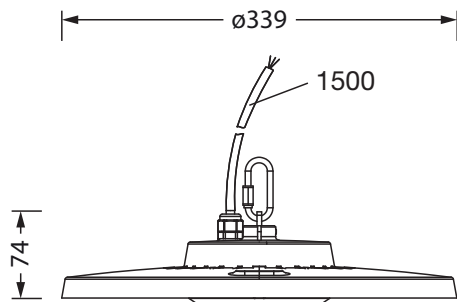

Električni priklop

- Priklop: priključni vod, 3x 1,0mm², prosti vodniki
- Nazivna napetost: 220..240V, 0/50..60Hz, AC/DC

Mere, Masa

- Premer: 339mm
- Masa: 2,4kg

Servisna življenjska doba

- Nazivna servisna življenjska doba: 100000h (L70/B50) pri AT = 35°C, 70000h (L80/B50) pri AT = 45°C, 50000h (L85/B50) pri AT = 45°C

Oznaka za naročilo: 51HC427A4JMB | GTIN (EAN): 4058352700174

Mere:

Obvezno je treba upoštevati navodila za montažo pri načrtovanju in namestitvi električne napeljave (najdete na www.siteco.com)

Tolerance v zvezi s toplotnimi, električnimi in fotometričnimi podatki v skladu z IEC 62722