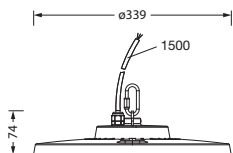

Oznaka za naročilo: 51HC427A4JMB | GTIN (EAN): 4058352700174

Opis izdelka:

Highbay 31-S, svetilka za dvorane LED, primarno usmerjanje svetlobe leča, material: PC, primarni svetlobnotehnični pokrov: zaščitna plošča, material: PC, prozoren material, izstop svetlobe: direktno sevajoče, primarna svetlobna karakteristika: rotacijsko simetrično, način montaže: viseča montaža, nadgradna montaža, LED, nazivni svetlobni tok: 20.000lm, svetlobni izkoristek: 150lm/W, barva svetlobe: 840, barvna temperatura: 4000K, predstikalna naprava: EVG, v kompletu: priključni vod, 3x 1,0mm², prosti vodniki, priklop na omrežje: 220..240V, AC/DC, 0/50..60Hz, dolžina kabla: 1,5m, nazivna moč: 134W, ohišje, rotacijsko simetrično, material: aluminij tlačno ulito, prašno premazano, v kovinsko sivi barvi (RAL 9007), vklj. kavelj s strani svetilke, vklj. z vijakom, premer: 339mm, zaščitna stopnja (celota): IP65, zaščitni razred (celota): zaščitni razred I (RI - zaščitna ozemljitev), certifikacijski znak: CE, ENEC, UKCA, zaščitni znak: D, odpornost na udarce: IK08, dopustna delovna temperatura okolice: -30..+45°C, standard: EN 60598-2-22, EN 60598, izpolnjuje zahteve IFS (International Featured Standards) glede varnosti in kakovosti v prehrabeni industriji, enota pakiranja: 1 kos

Sijalke:	LED
Masa (kg):	2,4
GTIN (EAN):	4058352700174

Oznaka za naročilo: 51HC427A4JMB | GTIN (EAN): 4058352700174

Podroben tehnični opis:

Osnovni podatki

- Vrsta izdelka: svetilka za dvorane LED
- Ime izdelka: Highbay 31-S
- Oznaka za naročilo: 51HC427A4JMB