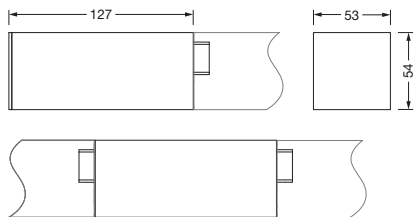

Oznaka za naročilo: 59MX2AW100BA | GTIN (EAN): 4058352775035

Opis izdelka:

Silica® 21 krmilnik, master, lokalni nadzor, možnost regulacije, montažna razporeditev: posamična razporeditev ali razporeditev v nize, način montaže: montaža z vtikom, mesto montaže: na svetilki, material: al- palični profil, zaščitna stopnja (celota): IP20, zaščitni razred (celota): zaščitni razred I (RI - zaščitna ozemljitev), certifikacijski znak: CE, enota pakiranja: 1 kos

IP 20

Masa (kg): 0,3
GTIN (EAN): 4058352775035