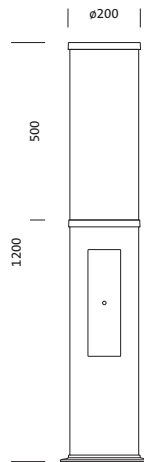

Oznaka za naročilo: 5XA5285FF14H | GTIN (EAN): 4058352636251

Opis izdelka:

City-Light 120 iQ, svetleči stebriček, modul 540 iQ-SR, primarno usmerjanje svetlobe 3-pasovni fasetni reflektor, material: umetna masa, prevlečena s srebrom, visok sijaj, strukturirano, primarni svetlobnotehnični pokrov: pokrov, material: PMMA, prozoren material, porazdelitev svetilnosti: P1.0a, primarna svetlobna karakteristika: izrazito asimetrično, LED, High Power LED, nazivni svetlobni tok: 1.510lm, svetlobni izkoristek: 144lm/W, barva svetlobe: 730, barvna temperatura: 3000K, predstikalna naprava: EVG iQ, upravljanje: Auto-Match, Temp-Guard, Lumen-Switch, Night-Set, Smart-Wire, Light-Fading, Desk-Remote (brezžično branje brez napetosti in nastavitve funkcij iQ v delavnici s pomočjo aplikacije optimizirane funkcije NFC/RFID), optimiziran nadzor konstantnega svetlobnega toka (CLO 2.0), Street-Remote, privzeta logaritimska zatemnitev, v kompletu: priključna sponka, 6-polna, maks. 2,5mm², priklp na omrežje: 230..240V, AC, 50/60Hz, začetek obratovalne dobe: 11W, konec obratovalne dobe: 11W, redukcija: 5W, ohišje svetilke, cilindrično, material: al- palični profil, lakirano, v Siteco® kovinsko sivi barvi (DB 702S), dolžina: 1.200mm, premer: 200mm, modul 540 iQ-SR, bele barve (RAL 9016), oprema: privzeto, zaščitna stopnja (celota): IP54, zaščitni razred (celota): zaščitni razred II (Rll - zaščitno izoliranje), certifikacijski znak: CE, ENEC, VDE, enota pakiranja: 1 kos

Sijalke:	LED
Masa (kg):	10,8
GTIN (EAN):	4058352636251

Oznaka za naročilo: 5XA5285FF14H | GTIN (EAN): 4058352636251

Podroben tehnični opis:

Osnovni podatki

- Vrsta izdelka: svetleči stebriček
- Ime izdelka: City-Light 120 iQ
- Oznaka za naročilo: 5XA5285FF14H

Mere, Masa

- Dolžina: 1200mm
- Premer: 200mm
- Masa: 10,8kg

Servisna življenjska doba

- Nazivna servisna življenjska doba: 100000h pri AT = 25°C

Oznaka za naročilo: 5XA5285FF14H | GTIN (EAN): 4058352636251