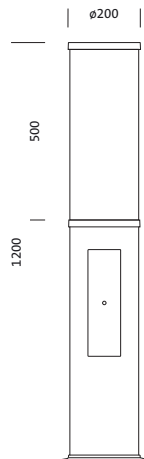

Oznaka za naročilo: 5XA5285BF14H | GTIN (EAN): 4058352835470

Opis izdelka:

City-Light 120 iQ, svetleči stebriček, modul 540 iQ-SR, primarno usmerjanje svetlobe 3-pasovni fasetni reflektor, material: umetna masa, prevlečena s srebrom, visok sijaj, strukturirano, primarni svetlobnotehnični pokrov: pokrov, material: PMMA, prozoren material, delno pobarvan, porazdelitev svetilnosti: P1.0a, primarna svetlobna karakteristika: izrazito asimetrično, LED, High Power LED, nazivni svetlobni tok: 1.510lm, svetlobni izkoristek: 117lm/W, barva svetlobe: 722, barvna temperatura: 2200K, predstikalna naprava: EVG iQ, upravljanje: privzeta logaritemska zatemnitev, Street-Remote, Auto-Match, Temp-Guard, Lumen-Switch, Night-Set, Smart-Wire, Light-Fading, Desk-Remote (brežžično branje brez napetosti in nastavitve funkcij iQ v delavnici s pomočjo aplikacije optimizirane funkcije NFC/RFID), optimiziran nadzor konstantnega svetlobnega toka (CLO 2.0), v kompletu: priključna sponka, 6-polna, maks. 2,5mm², priklop na omrežje: 230..240V, AC, 50/60Hz, začetek obratovalne dobe: 13W, konec obratovalne dobe: 13W, redukcija: 6W, ohišje svetilke, cilindrično, material: al- palični profil, lakirano, v Siteco® kovinsko sivi barvi (DB 702S), dolžina: 1.200mm, premer: 200mm, modul 540 iQ-SR, bele barve (RAL 9016), oprema: privzeto, zaščitna stopnja (celota): IP54, zaščitni razred (celota): zaščitni razred II (RII - zaščitno izoliranje), certifikacijski znak: CE, ENEC, VDE, enota pakiranja: 1 kos

Sijalke:	LED
Masa (kg):	10,8
GTIN (EAN):	4058352835470

Oznaka za naročilo: 5XA5285BF14H | GTIN (EAN): 4058352835470

Podroben tehnični opis:

Osnovni podatki

- Vrsta izdelka: svetleči stebriček
- Ime izdelka: City-Light 120 iQ
- Oznaka za naročilo: 5XA5285BF14H

Mere, Masa

- Dolžina: 1200mm
- Premer: 200mm
- Masa: 10,8kg

Servisna življenjska doba

- Nazivna servisna življenjska doba: 100000h pri AT = 25°C

Oznaka za naročilo: 5XA5285BF14H | GTIN (EAN): 4058352835470