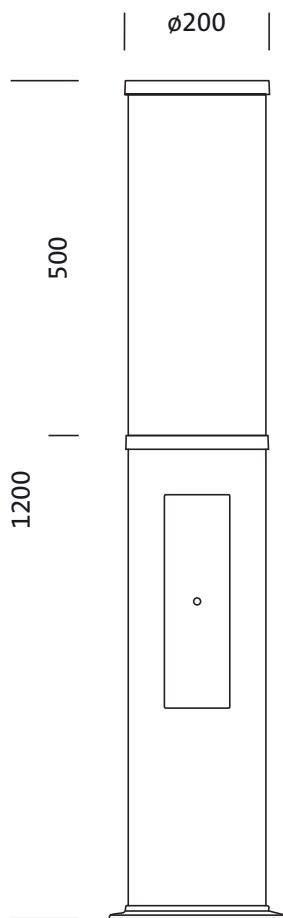

Oznaka za naročilo: 5XA5285BF14H | GTIN (EAN): 4058352835470

Mere:

Obvezno je treba upoštevati navodila za montažo pri načrtovanju in namestitvi električne napeljave (najdete na www.siteco.com)

Tolerance v zvezi s toplotnimi, električnimi in fotometričnimi podatki v skladu z IEC 62722

Izdaja 17.02.2024 - Pridržujemo si pravico napak ali sprememb - priporočamo, da vedno uporabljate najnovejšo verzijo -