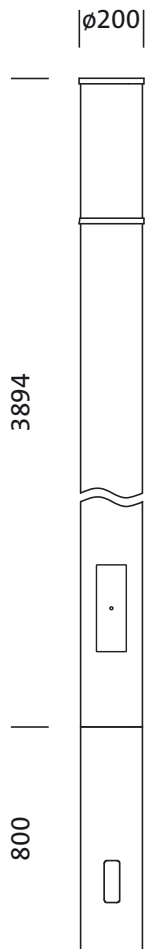

Oznaka za naročilo: 5XA5305AF14H | GTIN (EAN): 4058352835814

Mere:

$A_w = 0,8 \text{ m}^2$

Obvezno je treba upoštevati navodila za montažo pri načrtovanju in namestitvi električne napeljave (najdete na www.siteco.com)

Tolerance v zvezi s toplotnimi, električnimi in fotometričnimi podatki v skladu z IEC 62722

Izdaja 17.02.2024 - Pridržujemo si pravico napak ali sprememb - priporočamo, da vedno uporabljate najnovejšo verzijo -