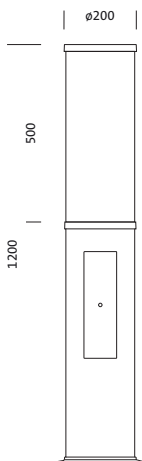

Oznaka za naročilo: 5XA5285LF14H | GTIN (EAN): 4058352835531

Opis izdelka:

City-Light 120 iQ, svetleči stebriček, modul 540 iQ-SR, primarno usmerjanje svetlobe 3-pasovni fasetni reflektor, material: umetna masa, prevlečena s srebrom, visok sijaj, strukturirano, primarni svetlobnotehnični pokrov: pokrov, material: PMMA, prozoren material, delno pobarvan, porazdelitev svetilnosti: P1.0a, primarna svetlobna karakteristika: izrazito asimetrično, LED, High Power LED, nazivni svetlobni tok: 1.510lm, svetlobni izkoristek: 151lm/W, barva svetlobe: 740, barvna temperatura: 4000K, predstikalna naprava: EVG iQ, upravljanje: privzeta logaritemska zatemnitev, Street-Remote, Auto-Match, Temp-Guard, Lumen-Switch, Night-Set, Smart-Wire, Light-Fading, Desk-Remote (brežžično branje brez napetosti in nastavitve funkcij iQ v delavnici s pomočjo aplikacije optimizirane funkcije NFC/RFID), optimiziran nadzor konstantnega svetlobnega toka (CLO 2.0), v kompletu: priključna sponka, 6-polna, maks. 2,5mm², priklop na omrežje: 230..240V, AC, 50/60Hz, začetek obratovalne dobe: 10W, konec obratovalne dobe: 10W, redukcija: 5W, ohišje svetilke, cilindrično, material: al- palični profil, lakirano, v Siteco® kovinsko sivi barvi (DB 702S), dolžina: 1.200mm, premer: 200mm, modul 540 iQ-SR, bele barve (RAL 9016), oprema: privzeto, zaščitna stopnja (celota): IP54, zaščitni razred (celota): zaščitni razred II (RII - zaščitno izoliranje), certifikacijski znak: CE, ENEC, VDE, enota pakiranja: 1 kos

Sijalke:	LED
Masa (kg):	10,8
GTIN (EAN):	4058352835531