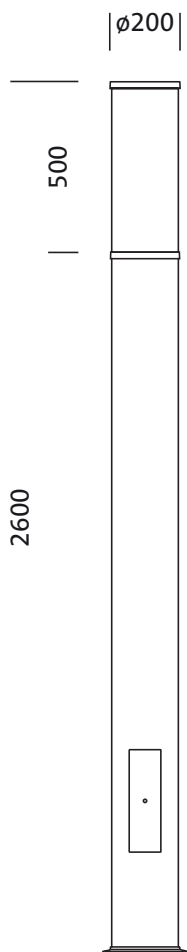

Oznaka za naročilo: 5XA5295KF14H | GTIN (EAN): 4058352835692

Mere:

Obvezno je treba upoštevati navodila za montažo pri načrtovanju in namestitvi električne napeljave (najdete na www.siteco.com)

Tolerance v zvezi s toplotnimi, električnimi in fotometričnimi podatki v skladu z IEC 62722

Izdaja 17.02.2024 - Pridržujemo si pravico napak ali sprememb - prepričajte se, da vedno uporabljate najnovejšo verzijo -