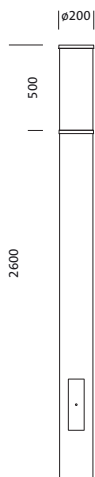

Oznaka za naročilo: 5XA5295KF14H | GTIN (EAN): 4058352835692

Opis izdelka:

City-Light 260 iQ, svetlobni steber, modul 540 iQ-SR, primarno usmerjanje svetlobe 3-pasovni fasetni reflektor, material: umetna masa, prevlečena s srebrom, visok sijaj, strukturirano, primarni svetlobnotehnični pokrov: pokrov, material: PMMA, prozoren material, delno pobarvan, porazdelitev svetilnosti: ST1.2a, primarna svetlobna karakteristika: asimetrično, LED, High Power LED, nazivni svetlobni tok: 1.540lm, svetlobni izkoristek: 154lm/W, barva svetlobe: 740, barvna temperatura: 4000K, predstikalna naprava: EVG iQ, upravljanje: privzeta logaritimska zatamnitev, Street-Remote, Auto-Match, Temp-Guard, Lumen-Switch, Night-Set, Smart-Wire, Light-Fading, Desk-Remote (brezžično branje brez napetosti in nastavitve funkcij iQ v delavnici s pomočjo aplikacije optimizirane funkcije NFC/RFID), optimiziran nadzor konstantnega svetlobnega toka (CLO 2.0), v kompletu: priključna sponka, 6-polna, maks. 2,5mm², priklop na omrežje: 230..240V, AC, 50/60Hz, začetek obratovalne dobe: 10W, konec obratovalne dobe: 10W, redukcija: 5W, ohišje svetilke, cilindrično, material: al- palični profil, lakirano, v Siteco® kovinsko sivi barvi (DB 702S), dolžina: 2.600mm, premer: 200mm, modul 540 iQ-SR, bele barve (RAL 9016), oprema: privzeto, zaščitna stopnja (celota): IP65, zaščitni razred (celota): zaščitni razred II (Rll - zaščitno izoliranje), certifikacijski znak: CE, ENEC, VDE, enota pakiranja: 1 kos

Sijalke:	LED
Masa (kg):	21,0
GTIN (EAN):	4058352835692

Oznaka za naročilo: 5XA5295KF14H | GTIN (EAN): 4058352835692

Podroben tehnični opis:

Osnovni podatki

- Vrsta izdelka: svetlobni steber
- Ime izdelka: City-Light 260 iQ
- Oznaka za naročilo: 5XA5295KF14H