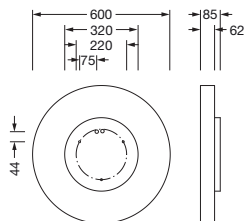

Oznaka za naročilo: 51MR36ND0321B | GTIN (EAN): 4058352829936

Opis izdelka:

Round 21 M, stenska in stropna svetilka, primarni svetlobnotehnični pokrov: mikroprizmatični pokrov, material: PMMA, prozoren material, BAP65 ($L_{\leq} 3000\text{cd/m}^2$), izstop svetlobe: direktno/indirektno sevajoče, primarna svetlobna karakteristika: simetrično, način montaže: nadgradna montaža, viseča montaža, LED, nazivni svetlobni tok: 5.860lm, svetlobni izkoristek: 108lm/W, barva svetlobe: 830, barvna temperatura: 3000K, v kompletu: priključna sponka, 5-polna, priklop na omrežje: 230V, AC, 50/60Hz, nazivna moč: 55W, ohišje, material: aluminij, lakirano, v črni barvi, premer: 600mm, višina: 62mm, zaščitna stopnja (celota): IP40, zaščitni razred (celota): zaščitni razred I (RI - zaščitna ozemljitev), certifikacijski znak: CE, odpornost na udarce: IK04, dopustna delovna temperatura okolice: $-10..+35^{\circ}\text{C}$, enota pakiranja: 1 kos

IP 40  

Sijalke: LED
 Masa (kg): 5,8
 GTIN (EAN): 4058352829936

Oznaka za naročilo: 51MR36ND0321B | GTIN (EAN): 4058352829936

Podroben tehnični opis:

Osnovni podatki

- Vrsta izdelka: stenska in stropna svetilka
- Ime izdelka: Round 21 M
- Oznaka za naročilo: 51MR36ND0321B

Električni priklop

- Priklop: priključna sponka, 5-polna
- Nazivna napetost: 230V, 50/60Hz, AC

Mere, Masa

- Premer: 600mm
- Višina: 62mm
- Masa: 5,8kg

Oznaka za naročilo: 51MR36ND0321B | GTIN (EAN): 4058352829936