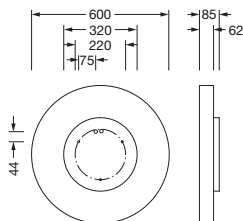

Oznaka za naročilo: 51MR36FD0421W | GTIN (EAN): 4058352829868

Opis izdelka:

Round 21 M, stenska in stropna svetilka, primarni svetlobnotehnični pokrov: pokrov, material: PMMA, opalno, izstop svetlobe: direktno sevajoče, primarna svetlobna karakteristika: simetrično, način montaže: nadgradna montaža, viseča montaža, LED, nazivni svetlobni tok: 7.110lm, svetlobni izkoristek: 130lm/W, barva svetlobe: 840, barvna temperatura: 4000K, v kompletu: priključna sponka, 5-polna, priklop na omrežje: 230V, AC, 50/60Hz, nazivna moč: 55W, ohišje, material: aluminij, lakirano, v beli barvi, premer: 600mm, višina: 62mm, zaščitna stopnja (celota): IP40, zaščitni razred (celota): zaščitni razred I (RI - zaščitna ozemljitev), certifikacijski znak: CE, odpornost na udarce: IK04, dopustna delovna temperatura okolice: -10..+35°C, enota pakiranja: 1 kos

IP 40

Sijalke:	LED
Masa (kg):	5,3
GTIN (EAN):	4058352829868