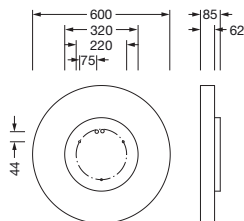

Oznaka za naročilo: 51MR36GD0321S | GTIN (EAN): 4058352881613

Opis izdelka:

Round 21 M, stenska in stropna svetilka, primarni svetlobnotehnični pokrov: pokrov, material: PMMA, opalno, izstop svetlobe: direktno/indirektno sevajoče, primarna svetlobna karakteristika: simetrično, način montaže: viseča montaža, nadgradna montaža, LED, nazivni svetlobni tok: 6.790lm, svetlobni izkoristek: 124lm/W, barva svetlobe: 830, barvna temperatura: 3000K, v kompletu: priključna sponka, 5-polna, priklop na omrežje: 230V, AC, 50/60Hz, nazivna moč: 55W, ohišje, material: aluminij, lakirano, v srebrni barvi, premer: 600mm, višina: 62mm, zaščitna stopnja (celota): IP40, zaščitni razred (celota): zaščitni razred I (RI - zaščitna ozemljitev), certifikacijski znak: CE, odpornost na udarce: IK04, dopustna delovna temperatura okolice: -10..+35°C, enota pakiranja: 1 kos

IP 40

Sijalke: LED
Masa (kg): 5,8
GTIN (EAN): 4058352881613