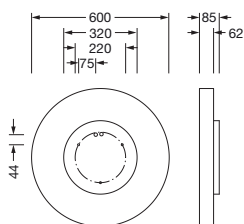

Oznaka za naročilo: 51MR36GD0421S | GTIN (EAN): 4058352881651

Opis izdelka:

Round 21 M, stenska in stropna svetilka, primarni svetlobnotehnični pokrov: pokrov, material: PMMA, opalno, izstop svetlobe: direktno/indirektno sevajoče, primarna svetlobna karakteristika: simetrično, način montaže: viseča montaža, nadgradna montaža, LED, nazivni svetlobni tok: 7.110lm, svetlobni izkoristek: 130lm/W, barva svetlobe: 840, barvna temperatura: 4000K, v kompletu: priključna sponka, 5-polna, priklop na omrežje: 230V, AC, 50/60Hz, nazivna moč: 55W, ohišje, material: aluminij, lakirano, v srebrni barvi, premer: 600mm, višina: 62mm, zaščitna stopnja (celota): IP40, zaščitni razred (celota): zaščitni razred I (RI - zaščitna ozemljitev), certifikacijski znak: CE, odpornost na udarce: IK04, dopustna delovna temperatura okolice: -10..+35°C, enota pakiranja: 1 kos

IP 40

Sijalke: LED
Masa (kg): 5,8
GTIN (EAN): 4058352881651