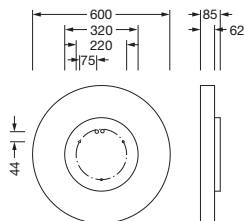

Oznaka za naročilo: 51MR36GD0421B | GTIN (EAN): 4058352881644

Opis izdelka:

Round 21 M, stenska in stropna svetilka, primarni svetlobnotehnični pokrov: pokrov, material: PMMA, opalno, izstop svetlobe: direktno/indirektno sevajoče, primarna svetlobna karakteristika: simetrično, način montaže: viseča montaža, nadgradna montaža, LED, nazivni svetlobni tok: 7.110lm, svetlobni izkoristek: 130lm/W, barva svetlobe: 840, barvna temperatura: 4000K, v kompletu: priključna sponka, 5-polna, priklop na omrežje: 230V, AC, 50/60Hz, nazivna moč: 55W, ohišje, material: aluminij, lakirano, v črni barvi, premer: 600mm, višina: 62mm, zaščitna stopnja (celota): IP40, zaščitni razred (celota): zaščitni razred I (RI - zaščitna ozemljitev), certifikacijski znak: CE, odpornost na udarce: IK04, dopustna delovna temperatura okolice: -10..+35°C, enota pakiranja: 1 kos

IP 40  

Sijalke: LED
Masa (kg): 5,8
GTIN (EAN): 4058352881644

Obvezno je treba upoštevati navodila za montažo pri načrtovanju in namestitvi električne napeljave (najdete na www.siteco.com)

Tolerance v zvezi s toplotnimi, električnimi in fotometričnimi podatki v skladu z IEC 62722

- Pokrov: pokrov, opalno
- Kot sevanja: 105°
- Simetrija: simetrično
- Izstop svetlobe: direktno/indirektna porazdelitev
- UGR za smer pogleda z vzdolžno osjo svetilke: ≤ 22
- UGR za smer pogleda z bočno osjo svetilke: ≤ 22

Električni priklop

- Priklop: priključna sponka, 5-polna
- Nazivna napetost: 230V, 50/60Hz, AC

Mere, Masa

- Premer: 600mm
- Višina: 62mm
- Masa: 5,8kg

Oznaka za naročilo: 51MR36GD0421B | GTIN (EAN): 4058352881644