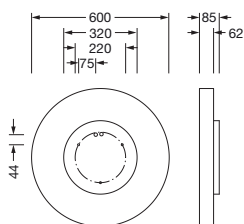

Oznaka za naročilo: 51MR36GM8421W | GTIN (EAN): 4058352881743

Opis izdelka:

Round 21 M, stenska in stropna svetilka, primarni svetlobnotehnični pokrov: pokrov, material: PMMA, opalno, izstop svetlobe: direktno/indirektno sevajoče, primarna svetlobna karakteristika: simetrično, način montaže: viseča montaža, nadgradna montaža, LED, nazivni svetlobni tok: 8.190lm, svetlobni izkoristek: 135lm/W, barva svetlobe: 840, barvna temperatura: 4000K, v kompletu: priključna sponka, 3-polna, priklop na omrežje: 230V, AC, 50/60Hz, nazivna moč: 61W, ohišje, material: aluminij, lakirano, v beli barvi, premer: 600mm, višina: 62mm, zaščitna stopnja (celota): IP40, zaščitni razred (celota): zaščitni razred I (RI - zaščitna ozemljitev), certifikacijski znak: CE, odpornost na udarce: IK04, dopustna delovna temperatura okolice: -10..+35°C, enota pakiranja: 1 kos

IP 40

Sijalke:	LED
Masa (kg):	5,8
GTIN (EAN):	4058352881743