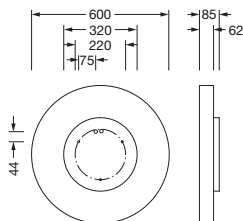

Oznaka za naročilo: 51MR36GD0421W | GTIN (EAN): 4058352881668

Opis izdelka:

Round 21 M, stenska in stropna svetilka, primarni svetlobnotehnični pokrov: pokrov, material: PMMA, opalno, izstop svetlobe: direktno/indirektno sevajoče, primarna svetlobna karakteristika: simetrično, način montaže: viseča montaža, nadgradna montaža, LED, nazivni svetlobni tok: 7.110lm, svetlobni izkoristek: 130lm/W, barva svetlobe: 840, barvna temperatura: 4000K, v kompletu: priključna sponka, 5-polna, priklop na omrežje: 230V, AC, 50/60Hz, nazivna moč: 55W, ohišje, material: aluminij, lakirano, v beli barvi, premer: 600mm, višina: 62mm, zaščitna stopnja (celota): IP40, zaščitni razred (celota): zaščitni razred I (RI - zaščitna ozemljitev), certifikacijski znak: CE, odpornost na udarce: IK04, dopustna delovna temperatura okolice: -10..+35°C, enota pakiranja: 1 kos

IP 40  

| | |
|-------------|---------------|
| Sijalke: | LED |
| Masa (kg): | 5,8 |
| GTIN (EAN): | 4058352881668 |

Oznaka za naročilo: 51MR36GD0421W | GTIN (EAN): 4058352881668

Podroben tehnični opis:

- Pokrov: pokrov, opalno
- Kot sevanja: 105°
- Simetrija: simetrično
- Izstop svetlobe: direktno/indirektna porazdelitev
- UGR za smer pogleda z vzdolžno osjo svetilke: ≤ 22
- UGR za smer pogleda z bočno osjo svetilke: ≤ 22

Električni priklop

- Priklop: priključna sponka, 5-polna
- Nazivna napetost: 230V, 50/60Hz, AC

Mere, Masa

- Premer: 600mm
- Višina: 62mm
- Masa: 5,8kg

Oznaka za naročilo: 51MR36GD0421W | GTIN (EAN): 4058352881668