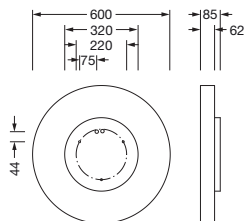

Oznaka za naročilo: 51MR36GM8321S | GTIN (EAN): 4058352881699

Opis izdelka:

Round 21 M, stenska in stropna svetilka, primarni svetlobnotehnični pokrov: pokrov, material: PMMA, opalno, izstop svetlobe: direktno/indirektno sevajoče, primarna svetlobna karakteristika: simetrično, način montaže: viseča montaža, nadgradna montaža, LED, nazivni svetlobni tok: 7.820lm, svetlobni izkoristek: 129lm/W, barva svetlobe: 830, barvna temperatura: 3000K, v kompletu: priključna sponka, 3-polna, priklop na omrežje: 230V, AC, 50/60Hz, nazivna moč: 61W, ohišje, material: aluminij, lakirano, v srebrni barvi, premer: 600mm, višina: 62mm, zaščitna stopnja (celota): IP40, zaščitni razred (celota): zaščitni razred I (RI - zaščitna ozemljitev), certifikacijski znak: CE, odpornost na udarce: IK04, dopustna delovna temperatura okolice: -10..+35°C, enota pakiranja: 1 kos

IP 40  

Sijalke: LED
 Masa (kg): 5,8
 GTIN (EAN): 4058352881699

Obvezno je treba upoštevati navodila za montažo pri načrtovanju in namestitvi električne napeljave (najdete na www.siteco.com)

Tolerance v zvezi s toplotnimi, električnimi in fotometričnimi podatki v skladu z IEC 62722

- Pokrov: pokrov, opalno
- Kot sevanja: 105°
- Simetrija: simetrično
- Izstop svetlobe: direktno/indirektna porazdelitev
- UGR za smer pogleda z vzdolžno osjo svetilke: ≤ 22
- UGR za smer pogleda z bočno osjo svetilke: ≤ 22

Električni priklop

- Priklop: priključna sponka, 3-polna
- Nazivna napetost: 230V, 50/60Hz, AC

Mere, Masa

- Premer: 600mm
- Višina: 62mm
- Masa: 5,8kg

Oznaka za naročilo: 51MR36GM8321S | GTIN (EAN): 4058352881699