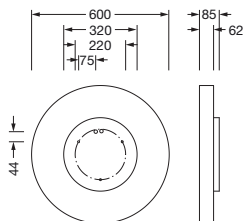

Oznaka za naročilo: 51MR36GD0321B | GTIN (EAN): 4058352881606

Opis izdelka:

Round 21 M, stenska in stropna svetilka, primarni svetlobnotehnični pokrov: pokrov, material: PMMA, opalno, izstop svetlobe: direktno/indirektno sevajoče, primarna svetlobna karakteristika: simetrično, način montaže: viseča montaža, nadgradna montaža, LED, nazivni svetlobni tok: 6.790lm, svetlobni izkoristek: 124lm/W, barva svetlobe: 830, barvna temperatura: 3000K, v kompletu: priključna sponka, 5-polna, priklop na omrežje: 230V, AC, 50/60Hz, nazivna moč: 55W, ohišje, material: aluminij, lakirano, v črni barvi, premer: 600mm, višina: 62mm, zaščitna stopnja (celota): IP40, zaščitni razred (celota): zaščitni razred I (RI - zaščitna ozemljitev), certifikacijski znak: CE, odpornost na udarce: IK04, dopustna delovna temperatura okolice: -10..+35°C, enota pakiranja: 1 kos

IP 40

Sijalke: LED
Masa (kg): 5,8
GTIN (EAN): 4058352881606