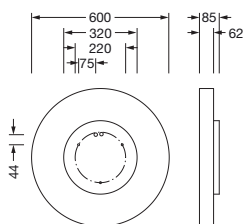

Oznaka za naročilo: 51MR36GM8321W | GTIN (EAN): 4058352881705

Opis izdelka:

Round 21 M, stenska in stropna svetilka, primarni svetlobnotehnični pokrov: pokrov, material: PMMA, opalno, izstop svetlobe: direktno/indirektno sevajoče, primarna svetlobna karakteristika: simetrično, način montaže: viseča montaža, nadgradna montaža, LED, nazivni svetlobni tok: 7.820lm, svetlobni izkoristek: 129lm/W, barva svetlobe: 830, barvna temperatura: 3000K, v kompletu: priključna sponka, 3-polna, priklop na omrežje: 230V, AC, 50/60Hz, nazivna moč: 61W, ohišje, material: aluminij, lakirano, v beli barvi, premer: 600mm, višina: 62mm, zaščitna stopnja (celota): IP40, zaščitni razred (celota): zaščitni razred I (RI - zaščitna ozemljitev), certifikacijski znak: CE, odpornost na udarce: IK04, dopustna delovna temperatura okolice: -10..+35°C, enota pakiranja: 1 kos

IP 40

Sijalke: LED
Masa (kg): 5,8
GTIN (EAN): 4058352881705