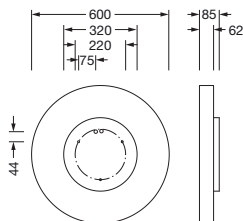

Oznaka za naročilo: 51MR36FD0T21W | GTIN (EAN): 4058352829882

Opis izdelka:

Round 21 M, stenska in stropna svetilka, primarni svetlobnotehnični pokrov: pokrov, material: PMMA, opalno, izstop svetlobe: direktno sevajoče, primarna svetlobna karakteristika: simetrično, način montaže: viseča montaža, nadgradna montaža, LED, nazivni svetlobni tok: 4.060lm, svetlobni izkoristek: 98lm/W, barva svetlobe: 8tw, barvna temperatura: 2700..6500K, v kompletu: priključna sponka, 5-polna, priklop na omrežje: 230V, AC, 50/60Hz, nazivna moč: 41W, ohišje, material: aluminij, lakirano, v beli barvi, premer: 600mm, višina: 62mm, zaščitna stopnja (celota): IP40, zaščitni razred (celota): zaščitni razred I (RI - zaščitna ozemljitev), certifikacijski znak: CE, odpornost na udarce: IK04, dopustna delovna temperatura okolice: -10..+35°C, enota pakiranja: 1 kos

IP 40  

Sijalke:	LED
Masa (kg):	5,4
GTIN (EAN):	4058352829882

Oznaka za naročilo: 51MR36FD0T21W | GTIN (EAN): 4058352829882

Podroben tehnični opis:

Osnovni podatki

- Vrsta izdelka: stenska in stropna svetilka
- Ime izdelka: Round 21 M
- Oznaka za naročilo: 51MR36FD0T21W

Električni priklop

- Priklop: priključna sponka, 5-polna
- Nazivna napetost: 230V, 50/60Hz, AC

Mere, Masa

- Premer: 600mm
- Višina: 62mm
- Masa: 5,4kg

Oznaka za naročilo: 51MR36FD0T21W | GTIN (EAN): 4058352829882