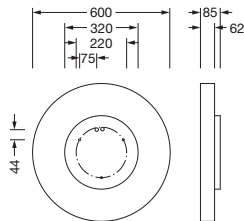

Oznaka za naročilo: 51MR36FD0T21B | GTIN (EAN): 4058352829875

Opis izdelka:

Round 21 M, stenska in stropna svetilka, primarni svetlobnotehnični pokrov: pokrov, material: PMMA, opalno, izstop svetlobe: direktno sevajoče, primarna svetlobna karakteristika: simetrično, način montaže: viseča montaža, nadgradna montaža, LED, nazivni svetlobni tok: 4.060lm, svetlobni izkoristek: 98lm/W, barva svetlobe: 8tw, barvna temperatura: 2700..6500K, v kompletu: priključna sponka, 5-polna, priklop na omrežje: 230V, AC, 50/60Hz, nazivna moč: 41W, ohišje, material: aluminij, lakirano, v črni barvi, premer: 600mm, višina: 62mm, zaščitna stopnja (celota): IP40, zaščitni razred (celota): zaščitni razred I (RI - zaščitna ozemljitev), certifikacijski znak: CE, odpornost na udarce: IK04, dopustna delovna temperatura okolice: -10..+35°C, enota pakiranja: 1 kos

IP 40  

Sijalke: LED
 Masa (kg): 5,4
 GTIN (EAN): 4058352829875

Oznaka za naročilo: 51MR36FD0T21B | GTIN (EAN): 4058352829875

Podroben tehnični opis:

Osnovni podatki

- Vrsta izdelka: stenska in stropna svetilka
- Ime izdelka: Round 21 M
- Oznaka za naročilo: 51MR36FD0T21B

Električni priklop

- Priklop: priključna sponka, 5-polna
- Nazivna napetost: 230V, 50/60Hz, AC

Mere, Masa

- Premer: 600mm
- Višina: 62mm
- Masa: 5,4kg

Oznaka za naročilo: 51MR36FD0T21B | GTIN (EAN): 4058352829875