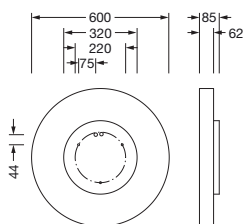

Oznaka za naročilo: 51MR36FM8421B | GTIN (EAN): 4058352829912

Opis izdelka:

Round 21 M, stenska in stropna svetilka, primarni svetlobnotehnični pokrov: pokrov, material: PMMA, opalno, izstop svetlobe: direktno sevajoče, primarna svetlobna karakteristika: simetrično, način montaže: nadgradna montaža, viseča montaža, LED, nazivni svetlobni tok: 8.140lm, svetlobni izkoristek: 133lm/W, barva svetlobe: 840, barvna temperatura: 4000K, v kompletu: priključna sponka, 3-polna, priklop na omrežje: 230V, AC, 50/60Hz, nazivna moč: 61W, ohišje, material: aluminij, lakirano, v črni barvi, premer: 600mm, višina: 62mm, zaščitna stopnja (celota): IP40, zaščitni razred (celota): zaščitni razred I (RI - zaščitna ozemljitev), certifikacijski znak: CE, odpornost na udarce: IK04, dopustna delovna temperatura okolice: -10..+35°C, enota pakiranja: 1 kos

IP 40

Sijalke:	LED
Masa (kg):	5,3
GTIN (EAN):	4058352829912