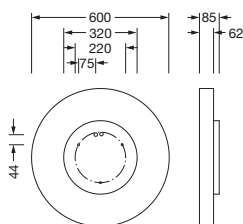

Oznaka za naročilo: 51MR36FD0421B | GTIN (EAN): 4058352829851

Opis izdelka:

Round 21 M, stenska in stropna svetilka, primarni svetlobnotehnični pokrov: pokrov, material: PMMA, opalno, izstop svetlobe: direktno sevajoče, primarna svetlobna karakteristika: simetrično, način montaže: nadgradna montaža, viseča montaža, LED, nazivni svetlobni tok: 7.110lm, svetlobni izkoristek: 130lm/W, barva svetlobe: 840, barvna temperatura: 4000K, v kompletu: priključna sponka, 5-polna, priklop na omrežje: 230V, AC, 50/60Hz, nazivna moč: 55W, ohišje, material: aluminij, lakirano, v črni barvi, premer: 600mm, višina: 62mm, zaščitna stopnja (celota): IP40, zaščitni razred (celota): zaščitni razred I (RI - zaščitna ozemljitev), certifikacijski znak: CE, odpornost na udarce: IK04, dopustna delovna temperatura okolice: -10..+35°C, enota pakiranja: 1 kos

IP 40  

| | |
|-------------|---------------|
| Sijalke: | LED |
| Masa (kg): | 5,3 |
| GTIN (EAN): | 4058352829851 |

Oznaka za naročilo: 51MR36FD0421B | GTIN (EAN): 4058352829851

Podroben tehnični opis:

- Pokrov: pokrov, opalno
- Kot sevanja: 105°
- Simetrija: simetrično
- Izstop svetlobe: direktna porazdelitev
- UGR za smer pogleda z vzdolžno osjo svetilke: ≤ 25
- UGR za smer pogleda z bočno osjo svetilke: ≤ 25

Električni priklop

- Priklop: priključna sponka, 5-polna
- Nazivna napetost: 230V, 50/60Hz, AC

Mere, Masa

- Premer: 600mm
- Višina: 62mm
- Masa: 5,3kg

Oznaka za naročilo: 51MR36FD0421B | GTIN (EAN): 4058352829851