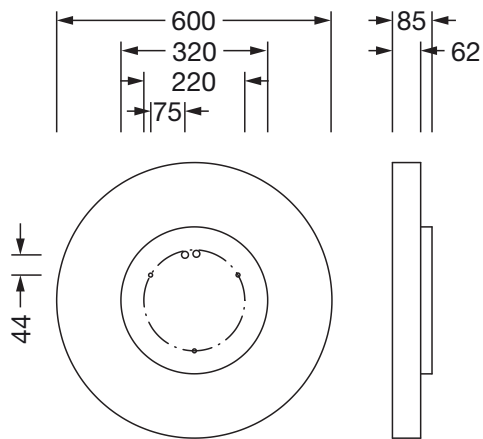

- Pokrov: pokrov, opalno
- Kot sevanja: 105°
- Simetrija: simetrično
- Izstop svetlobe: direktno/indirektna porazdelitev
- UGR za smer pogleda z vzdolžno osjo svetilke: ≤ 22
- UGR za smer pogleda z bočno osjo svetilke: ≤ 22

Električni priklop

- Priklop: priključna sponka, 3-polna
- Nazivna napetost: 230V, 50/60Hz, AC

Mere, Masa

- Premer: 600mm
- Višina: 62mm
- Masa: 5,8kg

Oznaka za naročilo: 51MR36GM8421S | GTIN (EAN): 4058352881736

Mere:

Obvezno je treba upoštevati navodila za montažo pri načrtovanju in namestitvi električne napeljave (najdete na www.siteco.com)

Tolerance v zvezi s toplotnimi, električnimi in fotometričnimi podatki v skladu z IEC 62722