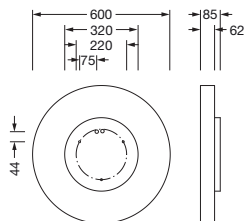

Oznaka za naročilo: 51MR36GM8421S | GTIN (EAN): 4058352881736

Opis izdelka:

Round 21 M, stenska in stropna svetilka, primarni svetlobnotehnični pokrov: pokrov, material: PMMA, opalno, izstop svetlobe: direktno/indirektno sevajoče, primarna svetlobna karakteristika: simetrično, način montaže: viseča montaža, nadgradna montaža, LED, nazivni svetlobni tok: 8.190lm, svetlobni izkoristek: 135lm/W, barva svetlobe: 840, barvna temperatura: 4000K, v kompletu: priključna sponka, 3-polna, priklop na omrežje: 230V, AC, 50/60Hz, nazivna moč: 61W, ohišje, material: aluminij, lakirano, v srebrni barvi, premer: 600mm, višina: 62mm, zaščitna stopnja (celota): IP40, zaščitni razred (celota): zaščitni razred I (RI - zaščitna ozemljitev), certifikacijski znak: CE, odpornost na udarce: IK04, dopustna delovna temperatura okolice: -10..+35°C, enota pakiranja: 1 kos

IP 40  

Sijalke: LED
 Masa (kg): 5,8
 GTIN (EAN): 4058352881736

Obvezno je treba upoštevati navodila za montažo pri načrtovanju in namestitvi električne napeljave (najdete na www.siteco.com)

Tolerance v zvezi s toplotnimi, električnimi in fotometričnimi podatki v skladu z IEC 62722

- Pokrov: pokrov, opalno
- Kot sevanja: 105°
- Simetrija: simetrično
- Izstop svetlobe: direktno/indirektna porazdelitev
- UGR za smer pogleda z vzdolžno osjo svetilke: ≤ 22
- UGR za smer pogleda z bočno osjo svetilke: ≤ 22

Električni priklop

- Priklop: priključna sponka, 3-polna
- Nazivna napetost: 230V, 50/60Hz, AC

Mere, Masa

- Premer: 600mm
- Višina: 62mm
- Masa: 5,8kg

Oznaka za naročilo: 51MR36GM8421S | GTIN (EAN): 4058352881736