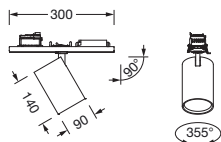

Oznaka za naročilo: 51SL347A45B | GTIN (EAN): 4058352865187

Opis izdelka:

Licross® Spot 31, z možnostjo usmeritve snopa, usmerjanje svetlobe: leča, material: umetna masa, LED nazivni svetlobni tok: 5.250lm, barva svetlobe: 940, predstikalna naprava: EVG, v kompletu: konektorski vtič, 3-pol., z izbiro faze priklopa, priklop na omrežje: 220..240V, AC, 50/60Hz, material: aluminij, jet črna (RAL 9005), dolžina: 140mm, premer: 90mm, zaščitna stopnja (celota): IP20, zaščitni razred (celota): zaščitni razred I (RI - zaščitna ozemljitev), certifikacijski znak: CE, enota pakiranja: 1 kos

IP 20  

Sijalke:	LED
Masa (kg):	1,2
GTIN (EAN):	4058352865187

Oznaka za naročilo: 51SL347A45B | GTIN (EAN): 4058352865187

Podroben tehnični opis:

Osnovni podatki

- Vrsta izdelka: z možnostjo usmeritve snopa
- Ime izdelka: Licross® Spot 31
- Oznaka za naročilo: 51SL347A45B

Mere, Masa

- Dolžina: 140mm
- Premer: 90mm
- Višina: 116mm
- Masa: 1,2kg

Servisna življenjska doba

- Nazivna servisna življenjska doba: 50000h (L80/B50) pri AT = 25°C

Oznaka za naročilo: 51SL347A45B | GTIN (EAN): 4058352865187