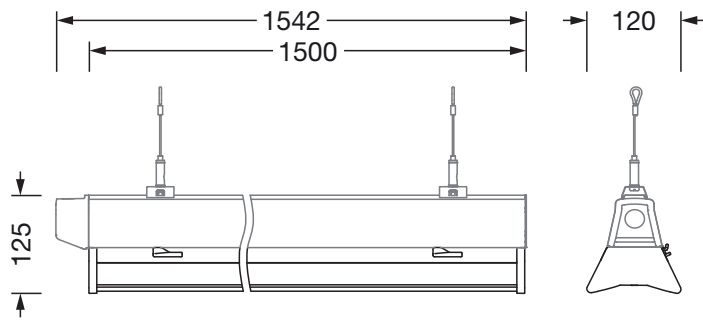

Oznaka za naročilo: 52TD16MN4A5G | GTIN (EAN): 4058352903186

Mere:

Obvezno je treba upoštevati navodila za montažo pri načrtovanju in namestitvi električne napeljave (najdete na www.siteco.com)

Tolerance v zvezi s toplotnimi, električnimi in fotometričnimi podatki v skladu z IEC 62722

Izdaja 01.03.2024 - Pridržujemo si pravico napak ali sprememb - priporočamo, da vedno uporabljate najnovejšo verzijo -