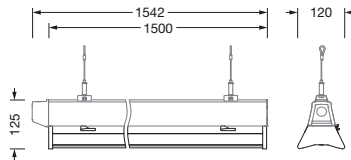

Oznaka za naročilo: 52TD16MN4A5G | GTIN (EAN): 4058352903186

Opis izdelka:

Licross® 21 Performance MO, svetlobni vložek, material: pocinkana jeklena pločevina, tračno lakirano, v beli barvi, dolžina: 1.500mm, širina: 120mm, višina: 123mm, LED nazivni svetlobni tok: 10.890lm, barva svetlobe: 840, predstikalna naprava: VKLOP/IZKLOP Multilumen, v kompletu: konektorski vtič, 3-pol., z izbiro faze priklopa, priklop na omrežje: 220..240V, AC, 50/60Hz, nazivna moč: 61W, ožičenje brez halogena, primarno usmerjanje svetlobe leča, material: umetna masa, primarni svetlobnotehnični pokrov: pokrov, material: PMMA, izstop svetlobe: direktno/indirektno sevajoče, primarna svetlobna karakteristika: simetrično, zaščitna stopnja (celota): IP54, zaščitni razred (celota): zaščitni razred I (RI - zaščitna ozemljitev), certifikacijski znak: CE, ENEC, UKCA, zaščitni znak: D pri uporabi v okolju z neprevodno izpostavljenostjo prahu z ustreznimi dodatki, odpornost na udarce: IK06, dopustna okoliška temperatura za notranje prostore: -35..+45°C, izpolnjuje zahteve IFS (International Featured Standards) glede varnosti in kakovosti v prehrabeni industriji, pri stropni površinski montaži se največja dovoljena temperatura okolice zmanjša za 5°C, skladnost LABS testirana v skladu z VDMA 24364:2018-05, enota pakiranja: 1 kos

IP 54 IK 06

Sijalke:	LED
Masa (kg):	3,1
GTIN (EAN):	4058352903186

Oznaka za naročilo: 52TD16MN4A5G | GTIN (EAN): 4058352903186

Podroben tehnični opis:

Osnovni podatki

- Vrsta izdelka: svetlobni vložek
- Ime izdelka: Licross® 21 Performance MO
- Oznaka za naročilo: 52TD16MN4A5G

Električni priklop

- Priklop: konektorski vtič, 3-pol., z izbiro faze priklopa
- Nazivna napetost: 220..240V, 50/60Hz, AC

Mere, Masa

- Dolžina: 1500mm
- Širina: 120mm
- Višina: 123mm
- Masa: 3,1kg

Servisna življenjska doba