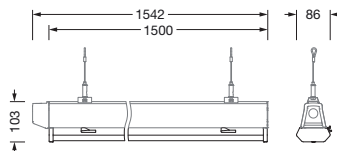

IP 64 IK 06

Sijalke: LED
Masa (kg): 2,9
GTIN (EAN): 4058352908402