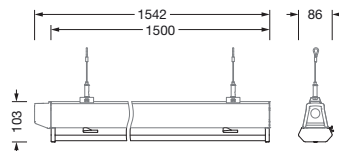

Oznaka za naročilo: 52TD117N485G | GTIN (EAN): 4058352902486

Opis izdelka:

Licross® 21 Protected MO, svetlobni vložek, material: pocinkana jeklena pločevina, tračno lakirano, v beli barvi, dolžina: 1.500mm, širina: 66mm, višina: 67mm, LED nazivni svetlobni tok: 8.570lm, barva svetlobe: 840, predstikalna naprava: VKLOP/IZKLOP, v kompletu: konektorski vtič, 3-pol., z izbiro faze priklopa, priklop na omrežje: 220..240V, AC, 50/60Hz, nazivna moč: 48W, ožičenje brez halogena, primarno usmerjanje svetlobe leča, material: umetna masa, primarni svetlobnotehnični pokrov: pokrov, material: PMMA, izstop svetlobe: direktno sevajoče, primarna svetlobna karakteristika: simetrično, zaščitna stopnja (celota): IP54, zaščitni razred (celota): zaščitni razred I (RI - zaščitna ozemljitev), certifikacijski znak: CE, ENEC, VDE, UKCA, zaščitni znak: D pri uporabi v okolju z neprevodno izpostavljenostjo prahu z ustreznimi dodatki, odpornost na udarce: IK06, dopustna okoliška temperatura za notranje prostore: -35..+45°C, izpolnjuje zahteve IFS (International Featured Standards) glede varnosti in kakovosti v prehrambeni industriji, pri stropni površinski montaži se največja dovoljena temperatura okolice zmanjša za 5°C, skladnost LABS testirana v skladu z VDMA 24364:2018-05, enota pakiranja: 1 kos

Sijalke:	LED
Masa (kg):	2,4
GTIN (EAN):	4058352902486