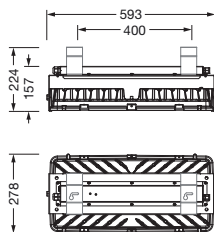

Oznaka za naročilo: 51HF81DA4NMA | GTIN (EAN): 4058352919910

Opis izdelka:

Highbay 11Xtreme, svetilka za dvorane LED, primarno usmerjanje svetlobe leča, material: PMMA, primarni svetlobnotehnični pokrov: pokrov, material: varnostno kaljeno steklo (ESG), izstop svetlobe: direktno sevajoče, primarna svetlobna karakteristika: simetrično, način montaže: viseča montaža, nadgradna montaža, 1x modul LED, uporaba: 1x LED, nazivni svetlobni tok: 34.200lm, svetlobni izkoristek: 182lm/W, barva svetlobe: 840, barvna temperatura: 4000K, v kompletu: priključni vod H07RN-F 5x 1,5mm², priklop na omrežje: 220..240V, AC, 50/60Hz, dolžina kabla: 1,5m, nazivna moč: 188W, ohišje svetilke, material: aluminij tlačno ulito, delno pobarvan, v srebrni barvi, dolžina: 595mm, širina: 280mm, višina: 195mm, zaščitna stopnja (celota): IP66, zaščitni razred (celota): zaščitni razred I (RI - zaščitna ozemljitev), certifikacijski znak: CE, ENEC, UKCA, zaščitni znak: D, odpornost proti udarcem žoge: odporna proti udarcem po DIN VDE 0710 del 13 (z verižnim vzmetenjem), odpornost na udarce: IK08, dopustna delovna temperatura okolice: -25..+45°C, pri stropni površinski montaži se največja dovoljena temperatura okolice zmanjša za 5°C, enota pakiranja: 1 kos

Sijalke: 1x LED
 Masa (kg): 10,1
 GTIN (EAN): 4058352919910

Oznaka za naročilo: 51HF81DA4NMA | GTIN (EAN): 4058352919910

Podroben tehnični opis:

Osnovni podatki

- Vrsta izdelka: svetilka za dvorane LED
- Ime izdelka: Highbay 11Xtreme
- Oznaka za naročilo: 51HF81DA4NMA

- Priklop: priključni vod H07RN-F 5x 1,5mm²
- Nazivna napetost: 220..240V, 50/60Hz, AC

Mere, Masa

- Dolžina: 595mm
- Širina: 280mm
- Višina: 195mm
- Masa: 10,1kg

Servisna življenjska doba

- Nazivna servisna življenjska doba: 100000h (L85/B50) pri AT = 45°C