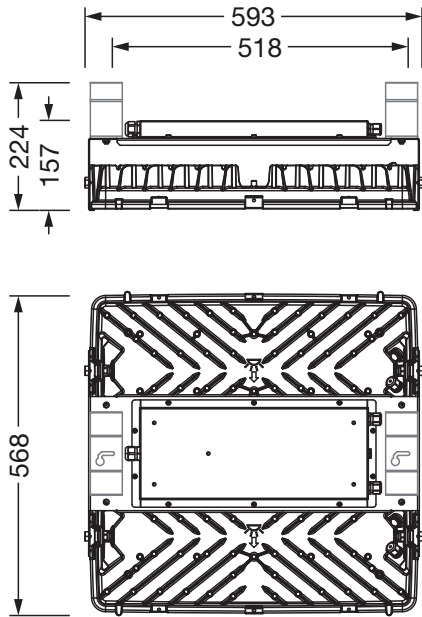

- Priklop: priključni vod H07RN-F 5x 1,5mm²
- Nazivna napetost: 220..240V, 50/60Hz, AC

Mere, Masa

- Dolžina: 595mm
- Širina: 560mm
- Višina: 195mm
- Masa: 15,7kg

Servisna življenjska doba

- Nazivna servisna življenjska doba: 100000h (L85/B50) pri AT = 45°C

Oznaka za naročilo: 51HF82DB4VMA | GTIN (EAN): 4058352920015

Mere:

Obvezno je treba upoštevati navodila za montažo pri načrtovanju in namestitvi električne napeljave (najdete na www.siteco.com)

Tolerance v zvezi s toplotnimi, električnimi in fotometričnimi podatki v skladu z IEC 62722