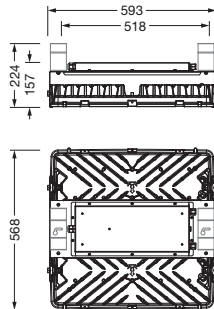

Oznaka za naročilo: 51HF82DB4VMA | GTIN (EAN): 4058352920015

Opis izdelka:

Highbay 11Xtreme, svetilka za dvorane LED, primarno usmerjanje svetlobe leča, material: PMMA, primarni svetlobnotehnični pokrov: pokrov, material: varnostno kaljeno steklo (ESG), izstop svetlobe: direktno sevajoče, primarna svetlobna karakteristika: simetrično, način montaže: viseča montaža, nadgradna montaža, 2x modul LED, uporaba: 1x 2x LED, nazivni svetlobni tok: 68.500lm, svetlobni izkoristek: 180lm/W, barva svetlobe: 840, barvna temperatura: 4000K, v kompletu: priključni vod H07RN-F 5x 1,5mm², priklop na omrežje: 220..240V, AC, 50/60Hz, dolžina kabla: 1,5m, nazivna moč: 380W, ohišje svetilke, material: aluminij tlačno ulito, delno pobarvan, v srebrni barvi, dolžina: 595mm, širina: 560mm, višina: 195mm, zaščitna stopnja (celota): IP66, zaščitni razred (celota): zaščitni razred I (RI - zaščitna ozemljitev), certifikacijski znak: CE, ENEC, UKCA, zaščitni znak: D, odpornost proti udarcem žoge: odporna proti udarcem po DIN VDE 0710 del 13 (z verižnim vzmetenjem), odpornost na udarce: IK08, dopustna delovna temperatura okolice: -25..+45°C, pri stropni površinski montaži se največja dovoljena temperatura okolice zmanjša za 5°C, enota pakiranja: 1 kos

Sijalke: 1x 2x LED
 Masa (kg): 15,7
 GTIN (EAN): 4058352920015

Oznaka za naročilo: 51HF82DB4VMA | GTIN (EAN): 4058352920015

Podroben tehnični opis:

Osnovni podatki

- Vrsta izdelka: svetilka za dvorane LED
- Ime izdelka: Highbay 11Xtreme
- Oznaka za naročilo: 51HF82DB4VMA

- Priklop: priključni vod H07RN-F 5x 1,5mm²
- Nazivna napetost: 220..240V, 50/60Hz, AC

Mere, Masa

- Dolžina: 595mm
- Širina: 560mm
- Višina: 195mm
- Masa: 15,7kg

Servisna življenjska doba

- Nazivna servisna življenjska doba: 100000h (L85/B50) pri AT = 45°C