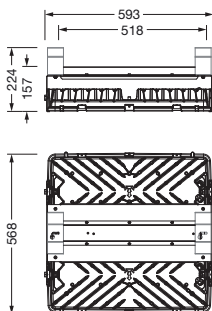

Oznaka za naročilo: 51HF61DB4QMA | GTIN (EAN): 4058352919774

Opis izdelka:

Highbay 11Xtreme, svetilka za dvorane LED, primarno usmerjanje svetlobe leča, material: PMMA, primarni svetlobnotehnični pokrov: pokrov, material: varnostno kaljeno steklo (ESG), izstop svetlobe: direktno sevajoče, primarna svetlobna karakteristika: simetrično, način montaže: viseča montaža, nadgradna montaža, 2x modul LED, uporaba: 1x 2x LED, nazivni svetlobni tok: 36.000lm, svetlobni izkoristek: 178lm/W, barva svetlobe: 840, barvna temperatura: 4000K, v kompletu: priključni vod H07RN-F 5x 1,5mm², priklop na omrežje: 220..240V, AC, 50/60Hz, dolžina kabla: 1,5m, nazivna moč: 202W, ohišje svetilke, material: aluminij tlačno ulito, lakirano, v srebrni barvi, dolžina: 595mm, širina: 560mm, višina: 195mm, zaščitna stopnja (celota): IP66, zaščitni razred (celota): zaščitni razred I (RI - zaščitna ozemljitev), certifikacijski znak: CE, ENEC, UKCA, zaščitni znak: D, odpornost proti udarcem žoge: odporna proti udarcem po DIN VDE 0710 del 13 (z verižnim vzmetenjem), odpornost na udarce: IK08, dopustna delovna temperatura okolice: -25..+70°C, pri stropni površinski montaži se največja dovoljena temperatura okolice zmanjša za 5°C, enota pakiranja: 1 kos

Sijalke: 1x 2x LED
Masa (kg): 15,7
GTIN (EAN): 4058352919774