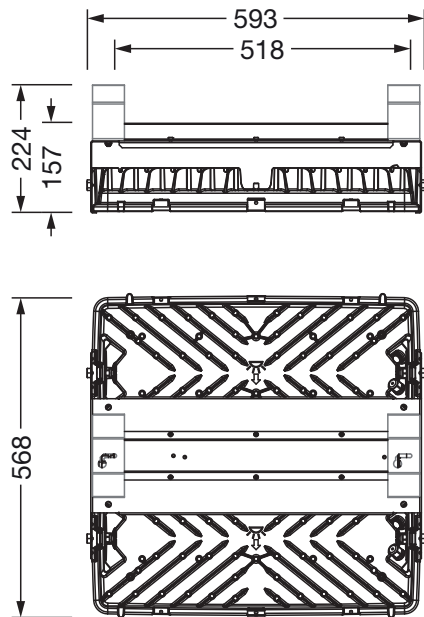

Oznaka za naročilo: 51HF61DB4QMA | GTIN (EAN): 4058352919774

Mere:

Obvezno je treba upoštevati navodila za montažo pri načrtovanju in namestitvi električne napeljave (najdete na www.siteco.com)

Tolerance v zvezi s toplotnimi, električnimi in fotometričnimi podatki v skladu z IEC 62722

Izdaja 16.02.2024 - Pridržujemo si pravico napak ali sprememb - priporočamo, da vedno uporabljate najnovejšo verzijo -