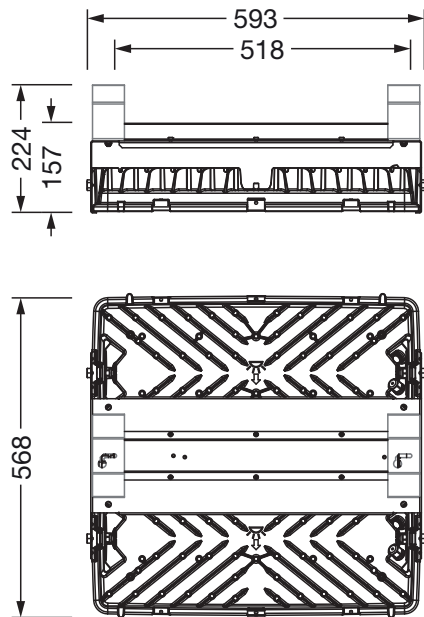

Mere, Masa

- Dolžina: 595mm
- Širina: 560mm
- Višina: 195mm
- Masa: 15,7kg

Servisna življenjska doba

- Nazivna servisna življenjska doba: 100000h (L85/B50) pri AT = 45°C, 50000h (L85/B50) pri AT = 60°C

Oznaka za naročilo: 51HF62DB4TMA | GTIN (EAN): 4058352919897

Mere:

Obvezno je treba upoštevati navodila za montažo pri načrtovanju in namestitvi električne napeljave (najdete na www.siteco.com)

Tolerance v zvezi s toplotnimi, električnimi in fotometričnimi podatki v skladu z IEC 62722