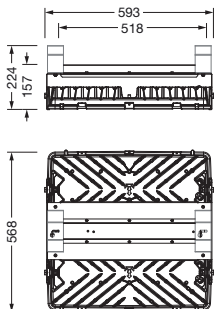

Oznaka za naročilo: 51HF62DB4TMA | GTIN (EAN): 4058352919897

Opis izdelka:

Highbay 11Xtreme, svetilka za dvorane LED, primarno usmerjanje svetlobe leča, material: PMMA, primarni svetlobnotehnični pokrov: pokrov, material: varnostno kaljeno steklo (ESG), izstop svetlobe: direktno sevajoče, primarna svetlobna karakteristika: simetrično, način montaže: viseča montaža, nadgradna montaža, 2x modul LED, uporaba: 1x 2x LED, nazivni svetlobni tok: 54.000lm, svetlobni izkoristek: 189lm/W, barva svetlobe: 840, barvna temperatura: 4000K, v kompletu: priključni vod H07RN-F 5x 1,5mm², priklop na omrežje: 220..240V, AC, 50/60Hz, dolžina kabla: 1,5m, nazivna moč: 286W, ohišje svetilke, material: aluminij tlačno ulito, lakirano, v srebrni barvi, dolžina: 595mm, širina: 560mm, višina: 195mm, zaščitna stopnja (celota): IP66, zaščitni razred (celota): zaščitni razred I (RI - zaščitna ozemljitev), certifikacijski znak: CE, ENEC, UKCA, zaščitni znak: D, odpornost proti udarcem žoge: odporna proti udarcem po DIN VDE 0710 del 13 (z verižnim vzmetenjem), odpornost na udarce: IK08, dopustna delovna temperatura okolice: -25..+60°C, pri stropni površinski montaži se največja dovoljena temperatura okolice zmanjša za 5°C, enota pakiranja: 1 kos

Sijalke: 1x 2x LED
 Masa (kg): 15,7
 GTIN (EAN): 4058352919897

Oznaka za naročilo: 51HF62DB4TMA | GTIN (EAN): 4058352919897

Podroben tehnični opis:

Osnovni podatki

- Vrsta izdelka: svetilka za dvorane LED
- Ime izdelka: Highbay 11Xtreme
- Oznaka za naročilo: 51HF62DB4TMA