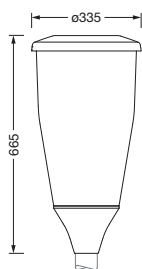

Oznaka za naročilo: 5XA5565AF14HP00022 | GTIN (EAN): 4058352781630

Opis izdelka:

DL 11 iQ, svetilka za kandelaber, modul 540 iQ-SR, primarno usmerjanje svetlobe 3-pasovni fasetni reflektor, material: umetna masa, prevlečena s srebrom, visok sijaj, strukturirano, primarni svetlobnotehnični pokrov: pokrov, material: PMMA, prozoren material, porazdelitev svetilnosti: ST1.2a, izstop svetlobe: direktno sevajoče, primarna svetlobna karakteristika: asimetrično, način montaže: nastavek, LED, High Power LED, barva svetlobe: 722, barvna temperatura: 2200K, upravljanje: Street-Remote, Auto-Match, Temp-Guard, Lumen-Switch, Night-Set, Smart-Wire, Light-Fading, Desk-Remote (brezžično branje brez napetosti in nastavitve funkcij iQ v delavnici s pomočjo aplikacije optimizirane funkcije NFC/RFID), optimiziran nadzor konstantnega svetlobnega toka (CLO 2.0), priklon na omrežje: 220..240V, AC, 50/60Hz, priključni vod v naprej montirano, dolžina kabla: 5,5m, ohišje svetilke-zgornji del, material: aluminij tlačno ulito, lakirano, v Siteco® kovinsko sivi barvi (DB 702S), nastavek: 60mm (direktni natik), nasadek za kandelaber, material: aluminij tlačno ulito, lakirano, v Siteco® kovinsko sivi barvi (DB 702S), modul 540 iQ-SR, bele barve (RAL 9016), oprema: moč, zaščitna stopnja (celota): IP66, zaščitni razred (celota): zaščitni razred II (RII - zaščitni izoliranje), certifikacijski znak: CE, ENEC, ENEC+, VDE, enota pakiranja: 1 kos

Sijalke:	LED
Masa (kg):	8,6
GTIN (EAN):	4058352781630

Oznaka za naročilo: 5XA5565AF14HP00022 | GTIN (EAN): 4058352781630

Podroben tehnični opis:

Osnovni podatki

- Vrsta izdelka: svetilka za kandelaber
- Ime izdelka: DL 11 iQ
- Oznaka za naročilo: 5XA5565AF14HP00022