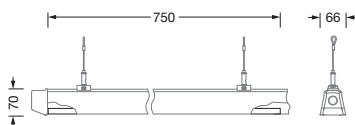

Oznaka za naročilo: 51TL12DE47XM | GTIN (EAN): 4058352929605

Opis izdelka:

Licross 11 Recessed HO, svetlobni vložek, material: jeklena pločevina, tračno lakirano, v beli barvi, dolžina: 750mm, širina: 66mm, višina: 67mm, LED nazivni svetlobni tok: 7.020lm, barva svetlobe: 840, SDCM (Standard Deviation of Colour Matching)MacAdam ≤ 2 SDCM (začetno), predstikalna naprava: DALI 2, v kompletu: konektorski vtič, 5-pol., z izbiro faze priklopa, priklop na omrežje: 220..240V, AC, 50/60Hz, nazivna moč: 40W, notranje ožičenje brez halogenov, primarni svetlobnotehnični pokrov: pokrov, material: PMMA, izstop svetlobe: direktno sevajoče, primarna svetlobna karakteristika: simetrično, zaščitna stopnja (celota): IP40, zaščitni razred (celota): zaščitni razred I (RI - zaščitna ozemljitev), certifikacijski znak: CE, ENEC, VDE, UKCA, zaščitni znak: D pri uporabi v okolju brez ustrezne izpostavljenosti prahu z ustreznimi dodatki, odpornost na udarce: IK06, dopustna okoliška temperatura za notranje prostore: -25..+30°C, izpolnjuje zahteve IFS (International Featured Standards) glede varnosti in kakovosti v prehrambeni industriji, pri stropni površinski montaži se največja dovoljena temperatura okolice zmanjša za 5°C, skladnost LABS testirana v skladu z VDMA 24364:2018-05, Svetlobni vir in upravljalni element sta skladna z zahtevami Uredbe o okoljsko primerni zasnovi (EU) 2019/2020 in sta zamenljiva v skladu s to uredbo, enota pakiranja: 1 kos

Sijalke:	LED
Masa (kg):	0,9
GTIN (EAN):	4058352929605