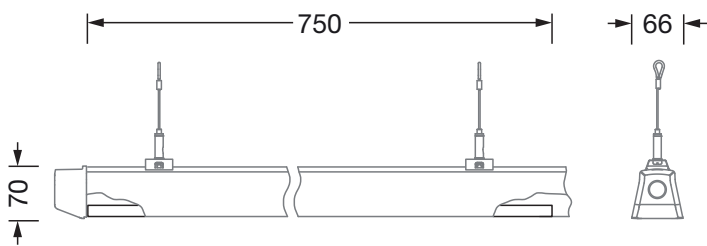

Oznaka za naročilo: 51TL12DE47XM | GTIN (EAN): 4058352929605

Mere:

Obvezno je treba upoštevati navodila za montažo pri načrtovanju in namestitvi električne napeljave (najdete na www.siteco.com)

Tolerance v zvezi s toplotnimi, električnimi in fotometričnimi podatki v skladu z IEC 62722

Izdaja 20.03.2026 - Pridržujemo si pravico napak ali sprememb - prepričajte se, da vedno uporabljate najnovejšo verzijo -