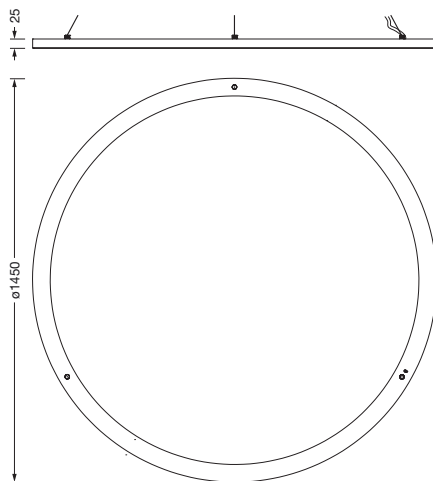

Oznaka za naročilo: 5PJBD4D3104A | GTIN (EAN): 4058352960202

Opis izdelka:

Silica® 21 Ring-D, viseča svetilka, material: PMMA, satinirano, izstop svetlobe: spodnja stran prstana svetleča sevajoče, primarna svetlobna karakteristika: simetrično, način montaže: viseča montaža, LED, nazivni svetlobni tok: 11.350lm, svetlobni izkoristek: 91lm/W, barva svetlobe: 840, barvna temperatura: 4000K, v kompletu: priključna sponka, 5-polna, priklop na omrežje: 230V, AC/DC, 0/50..60Hz, nazivna moč: 125W, ohišje, material: al-palični profil, jet črna (RAL 9005), premer: 1.450mm, baldahin, jet črna (RAL 9005), zaščitna stopnja (prostor za sijalke): IP40, zaščitna stopnja (prostor s predstikalnimi napravami): IP40, zaščitni razred (celota): zaščitni razred I (RI - zaščitna ozemljitev), certifikacijski znak: CE, odpornost na udarce: IK02, dopustna delovna temperatura okolice: 0..+35°C, enota pakiranja: 1 kos

Sijalke:	LED
Masa (kg):	3,6
GTIN (EAN):	4058352960202

Obvezno je treba upoštevati navodila za montažo pri načrtovanju in namestitvi električne napeljave (najdete na www.siteco.com)

Tolerance v zvezi s toplotnimi, električnimi in fotometričnimi podatki v skladu z IEC 62722