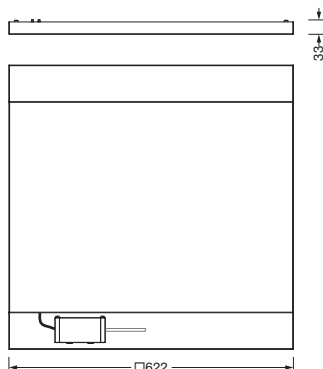

Oznaka za naročilo: 51MX6KDU34W | GTIN (EAN): 4058352988862

Opis izdelka:

Silica® 21 Square, pisarniška svetilka, primarno usmerjanje svetlobe leča, material: PMMA, primarna omejitev bleščanja reflektor, material: PC, v črni barvi, BAP65 ($L \leq 3000 \text{cd/m}^2$), izstop svetlobe: direktno sevajoče, primarna svetlobna karakteristika: simetrično, način montaže: montaža s polaganjem, LED, nazivni svetlobni tok: 4.600lm, svetlobni izkoristek: 144lm/W, barva svetlobe: 830, barvna temperatura: 3000K, v kompletu: priključna sponka, 5-polna, priklop na omrežje: 220..240V, AC, 50/60Hz, nazivna moč: 31,9W, ohišje svetilke, material: jeklena pločevina, lakirano, bele barve (RAL 9016), modul: M625, dolžina: 622mm, širina: 622mm, višina: 33mm, zaščitna stopnja (celota): IP20, zaščitni razred (celota): zaščitni razred I (RI - zaščitna ozemljitev), certifikacijski znak: CE, dopustna delovna temperatura okolice: -20..+40°C, standard: EN 50419, enota pakiranja: 1 kos

IP 20  

Sijalke:	LED
Masa (kg):	4,5
GTIN (EAN):	4058352988862

Obvezno je treba upoštevati navodila za montažo pri načrtovanju in namestitvi električne napeljave (najdete na www.siteco.com)

Tolerance v zvezi s toplotnimi, električnimi in fotometričnimi podatki v skladu z IEC 62722