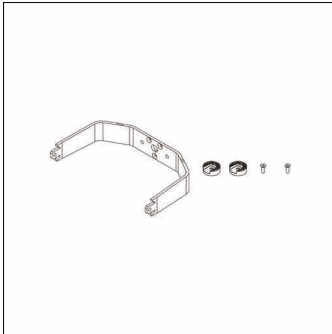

Oznaka za naročilo: 5XA77XBR08XA | GTIN (EAN): 4069025011671

Opis izdelka:

Floodlight FL 21 midi, nosilno streme, nosilec za kandelaber, material: jeklo, lakirano, v Siteco® kovinsko sivi barvi (DB 702S), skladnost LABS testirana v skladu z VDMA 24364:2018-05, enota pakiranja: 1 kos

Masa (kg): 2,8
GTIN (EAN): 4069025011671

Oznaka za naročilo: 5XA77XBR08XA | GTIN (EAN): 4069025011671

Podroben tehnični opis:

Osnovni podatki

- Vrsta izdelka: nosilno streme
- Ime izdelka: Floodlight FL 21 midi
- Oznaka za naročilo: 5XA77XBR08XA

Potrdila, standardi

- Dodatek: skladnost LABS testirana v skladu z VDMA 24364:2018-05

Material, Barva

- nosilec za kandelaber: jeklo, lakirano, v Siteco® kovinsko sivi barvi (DB 702S)
- Specifikacija barve: v Siteco® kovinsko sivi barvi (DB 702S)

Montaža

- Namestitev: posamična montaža

Mere, Masa

- Masa: 2,8kg