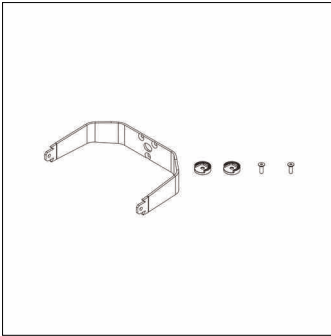

Oznaka za naročilo: 5XA77XBR07XA | GTIN (EAN): 4069025011688

**Opis izdelka:**

Floodlight FL 21 mini, nosilno streme, nosilec za kandelaber, material: jeklo, lakirano, v Siteco® kovinsko sivi barvi (DB 702S), skladnost LABS testirana v skladu z VDMA 24364:2018-05, enota pakiranja: 1 kos

### Osnovni podatki

- Vrsta izdelka: nosilno streme
- Ime izdelka: Floodlight FL 21 mini
- Oznaka za naročilo: 5XA77XBR07XA

### Material, Barva

- nosilec za kandelaber: jeklo, lakirano, v Siteco® kovinsko sivi barvi (DB 702S)
- Specifikacija barve: v Siteco® kovinsko sivi barvi (DB 702S)