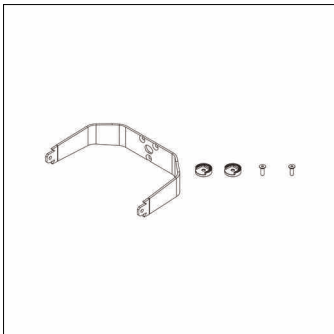

Oznaka za naročilo: 5XA77XBR07XA | GTIN (EAN): 4069025011688

**Opis izdelka:**

Floodlight FL 21 mini, nosilno streme, nosilec za kandelaber, material: jeklo, lakirano, v Siteco® kovinsko sivi barvi (DB 702S), skladnost LABS testirana v skladu z VDMA 24364:2018-05, enota pakiranja: 1 kos

### Osnovni podatki

- Vrsta izdelka: nosilno streme
- Ime izdelka: Floodlight FL 21 mini
- Oznaka za naročilo: 5XA77XBR07XA