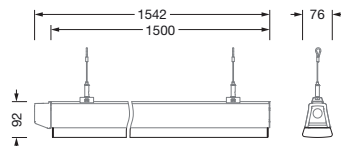

Oznaka za naročilo: 51TL1DMN46XG | GTIN (EAN): 4058352051931

Opis izdelka:

Licross® 11 recessed opal MO, svetlobni vložek, material: jeklena pločevina, tračno lakirano, v beli barvi, dolžina: 1.500mm, širina: 76mm, višina: 87mm, LED nazivni svetlobni tok: 4.320lm, barva svetlobe: 840, predstikalna naprava: VKLOP/IZKLOP Multilumen, v kompletu: konektorski vtič, 3-pol., z izbiro faze priklopa, priklop na omrežje: 220..240V, AC, 50/60Hz, nazivna moč: 34W, ožičenje brez halogena, primarni svetlobnotehnični pokrov: pokrov, material: PMMA, izstop svetlobe: direktno s stropno osvetlitvijo sevajoče, primarna svetlobna karakteristika: simetrično, zaščitna stopnja (celota): IP40, zaščitni razred (celota): zaščitni razred I (RI - zaščitna ozemljitev), certifikacijski znak: CE, ENEC, VDE, UKCA, zaščitni znak: D pri uporabi v okolju brez ustrezne izpostavljenosti prahu z ustreznimi dodatki, odpornost na udarce: IK06, dopustna okoliška temperatura za notranje prostore: -35..+50°C, izpolnjuje zahteve IFS (International Featured Standards) glede varnosti in kakovosti v prehrambeni industriji, pri stropni površinski montaži se največja dovoljena temperatura okolice zmanjša za 5°C, enota pakiranja: 1 kos

Sijalke:	LED
Masa (kg):	1,4
GTIN (EAN):	4058352051931