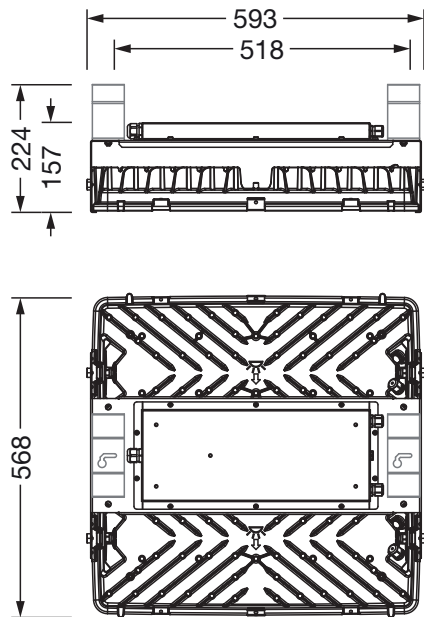

- Priklop: priključni vod H07RN-F 5x 1,5mm²
- Nazivna napetost: 220..240V, 50/60Hz, AC

Mere, Masa

- Dolžina: 595mm
- Širina: 560mm
- Višina: 195mm
- Masa: 15,7kg

Servisna življenjska doba

- Nazivna servisna življenjska doba: 100000h (L85/B50) pri AT = 45°C

Oznaka za naročilo: 51HF81DB4VMA | GTIN (EAN): 4058352919941

Mere:

Obvezno je treba upoštevati navodila za montažo pri načrtovanju in namestitvi električne napeljave (najdete na www.siteco.com)

Tolerance v zvezi s toplotnimi, električnimi in fotometričnimi podatki v skladu z IEC 62722