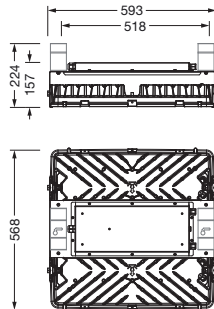

Oznaka za naročilo: 51HF81DB4VMA | GTIN (EAN): 4058352919941

Opis izdelka:

Highbay 11Xtreme, svetilka za dvorane LED, primarno usmerjanje svetlobe leča, material: PMMA, primarni svetlobnotehnični pokrov: pokrov, material: varnostno kaljeno steklo (ESG), izstop svetlobe: direktno sevajoče, primarna svetlobna karakteristika: simetrično, način montaže: viseča montaža, nadgradna montaža, 2x modul LED, uporaba: 1x 2x LED, nazivni svetlobni tok: 69.400lm, svetlobni izkoristek: 183lm/W, barva svetlobe: 840, barvna temperatura: 4000K, v kompletu: priključni vod H07RN-F 5x 1,5mm², priklop na omrežje: 220..240V, AC, 50/60Hz, dolžina kabla: 1,5m, nazivna moč: 380W, ohišje svetilke, material: aluminij tlačno ulito, delno pobarvan, v srebrni barvi, dolžina: 595mm, širina: 560mm, višina: 195mm, zaščitna stopnja (celota): IP66, zaščitni razred (celota): zaščitni razred I (RI - zaščitna ozemljitev), certifikacijski znak: CE, ENEC, UKCA, zaščitni znak: D, odpornost proti udarcem žoge: odporna proti udarcem po DIN VDE 0710 del 13 (z verižnim vzmetenjem), odpornost na udarce: IK08, dopustna delovna temperatura okolice: -25..+45°C, pri stropni površinski montaži se največja dovoljena temperatura okolice zmanjša za 5°C, enota pakiranja: 1 kos

Sijalke: 1x 2x LED
 Masa (kg): 15,7
 GTIN (EAN): 4058352919941

Oznaka za naročilo: 51HF81DB4VMA | GTIN (EAN): 4058352919941

Podroben tehnični opis:

Osnovni podatki

- Vrsta izdelka: svetilka za dvorane LED
- Ime izdelka: Highbay 11Xtreme
- Oznaka za naročilo: 51HF81DB4VMA

- Priklop: priključni vod H07RN-F 5x 1,5mm²
- Nazivna napetost: 220..240V, 50/60Hz, AC

Mere, Masa

- Dolžina: 595mm
- Širina: 560mm
- Višina: 195mm
- Masa: 15,7kg

Servisna življenjska doba

- Nazivna servisna življenjska doba: 100000h (L85/B50) pri AT = 45°C