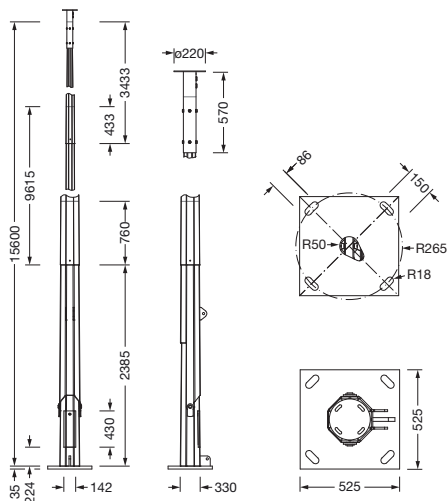

Oznaka za naročilo: 5NYHALRL151 | GTIN (EAN): 4069025213198

Opis izdelka:

kandelaber, nagibni drog, način montaže: pričvrstitev z vijaki, nagibni drog, material: jeklo, pocinkano, za do 3 Floodlight FL 11 maxi pro v območju vetra 1, za do 2 Floodlight FL 11 maxi pro v območju vetra 2, višina: 15,6m, vratca kandelabra, material: jeklo, pocinkano, širina: 125mm, višina: 410mm, standard: DIN EN 40, enota pakiranja: 1 kos

Masa (kg): 412,1
 GTIN (EAN): 4069025213198

Obvezno je treba upoštevati navodila za montažo pri načrtovanju in namestitvi električne napeljave (najdete na www.siteco.com)
 Tolerance v zvezi s toplotnimi, električnimi in fotometričnimi podatki v skladu z IEC 62722
 Izdaja 25.07.2025 - Pridržujemo si pravico napak ali sprememb - priporočamo, da vedno uporabljate najnovejšo verzijo -

Oznaka za naročilo: 5NYHALRL151 | GTIN (EAN): 4069025213198

Podroben tehnični opis:

Osnovni podatki

- Vrsta izdelka: nagibni drog
- Ime izdelka: kandelaber
- Oznaka za naročilo: 5NYHALRL151

Potrdila, standardi

Montaža

- Način montaže, mesto montaže: pričvrstitev z vijaki, na temelju
- Dodatek: pritrditev s štirimi pritrdilnimi vijaki M30 x 800mm, razred trdnosti 8.8, niso priloženi

Mere, Masa

- Višina: 15,6m
- Masa: 412,1kg
- Dodatek: za manjše obremenitve