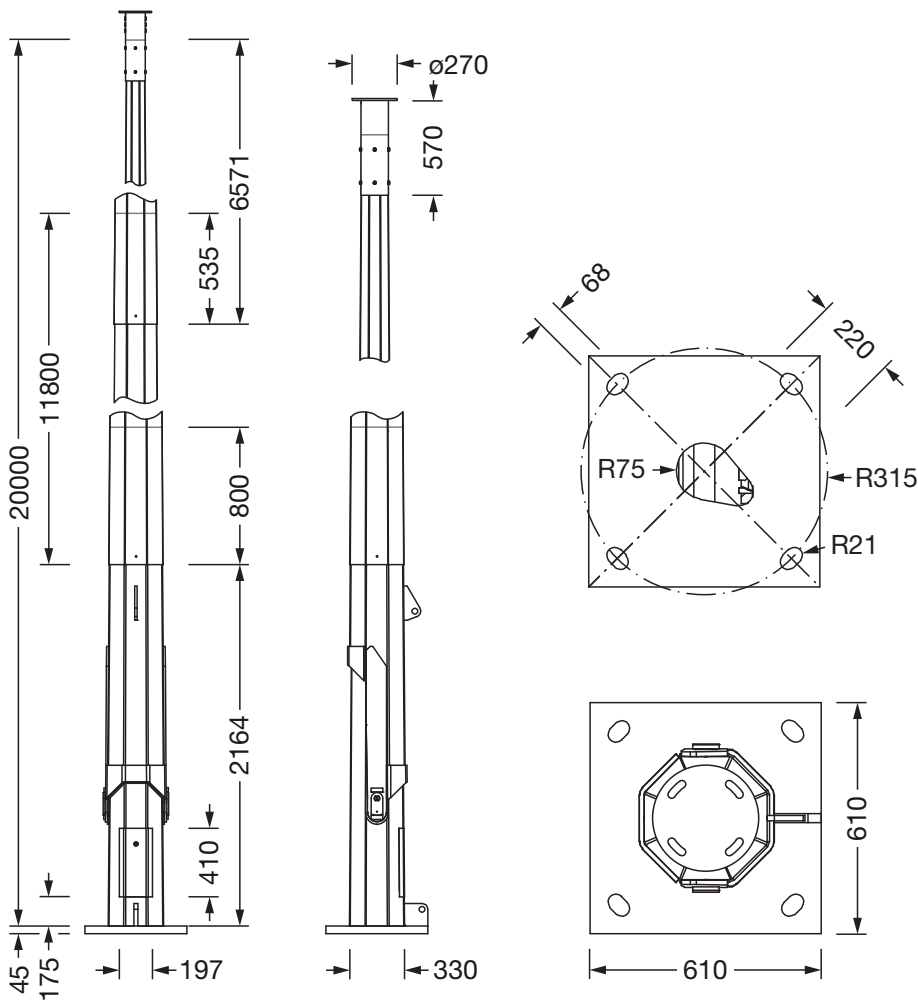

### Osnovni podatki

- Vrsta izdelka: nagibni drog
- Ime izdelka: kandelaber
- Oznaka za naročilo: 5NYHALRL201

### Potrdila, standardi

- Standard: DIN EN 40

### Montaža

- Način montaže, mesto montaže: pričvrstitev z vijaki, na temelju
- Dodatek: pritrditev s štirimi pritrdilnimi vijaki M36 x 1200mm, razred trdnosti 8.8, niso priloženi

### Mere, Masa

- Višina: 20m
- Masa: 794,0kg
- Dodatek: za velike obremenitve

Oznaka za naročilo: 5NYHALRL201 | GTIN (EAN): 4069025213228

**Mere:**

Obvezno je treba upoštevati navodila za montažo pri načrtovanju in namestitvi električne napeljave (najdete na [www.siteco.com](http://www.siteco.com))