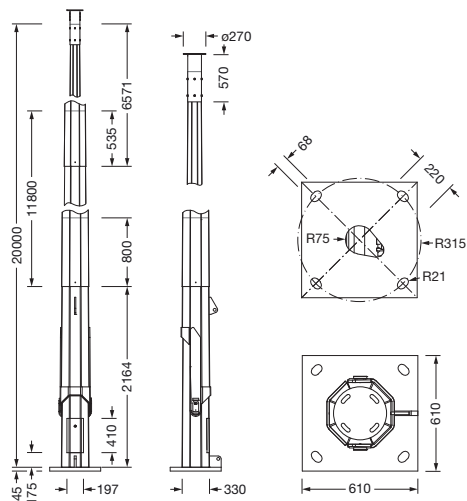

## Opis izdelka:

kandelaber, nagibni drog, način montaže: pričvrstitev z vijaki, nagibni drog, material: jeklo, pocinkano, za do 4 Floodlight FL 11 maxi pro v območju vetra 1, za do 3 Floodlight FL 11 maxi pro v območju vetra 2, višina: 20m, vratca kandelabra, material: jeklo, pocinkano, širina: 170mm, višina: 350mm, standard: DIN EN 40, enota pakiranja: 1 kos

Masa (kg): 794,0  
GTIN (EAN): 4069025213228

Obvezno je treba upoštevati navodila za montažo pri načrtovanju in namestitvi električne napeljave (najdete na [www.siteco.com](http://www.siteco.com))

Tolerance v zvezi s toplotnimi, električnimi in fotometričnimi podatki v skladu z IEC 62722

### Osnovni podatki

- Vrsta izdelka: nagibni drog
- Ime izdelka: kandelaber
- Oznaka za naročilo: 5NYHALRL201

### Mere, Masa

- Višina: 20m
- Masa: 794,0kg
- Dodatek: za velike obremenitve

Oznaka za naročilo: 5NYHALRL201 | GTIN (EAN): 4069025213228

**Mere:**

Obvezno je treba upoštevati navodila za montažo pri načrtovanju in namestitvi električne napeljave (najdete na [www.siteco.com](http://www.siteco.com))