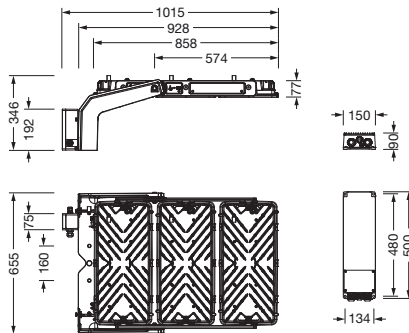

Oznaka za naročilo: 5XA779724K01GB | GTIN (EAN): 4069025144645

Opis izdelka:

Floodlight FL 11 maxi pro žaromet; usmerjanje svetlobe: leča material: PMMA; zaščitna plošča material: varnostno kaljeno steklo (ESG), prozoren material; porazdelitev svetilnosti: R070001, rotacijsko simetrično direktno sevajoče, nazivne vrednosti: 123.000lm | 1.227,1W | 100,2lm/W, barvna temperatura: 5700K, barvni videz: CRI > 90, barva svetlobe: 957, nastavitev svetlobe 1 (možne so dodatne nastavitve svetlobe): 100% | 123.000lm | 1.227,1W | 100,2lm/W | 5.700Kprednastavitev: linearna zatemnitvena karakteristika; upravljanje zatemnjevanja: DMX+RDM; priklop na omrežje: 220..240V/380..400V AC, 50/60Hz, prebojna trdnost: vod na zemljo: 10kV, električni priklop: sponka, 5-polno, maks. 2,5mm², trdna žica, tanka žica, EVG je mogoče zamenjati posamično, LED enota je mogoče zamenjati brez ESD okolja, prašno odporna LED enota, območje zatemnjevanja 10..100%; žaromet v kompletu: 3x LED enota material: aluminij tlačno ulito, lakirano v sivi barvi; dolžina: 1.003mm / širina: 651mm / višina: 338mm; nosilno streme, material: aluminij tlačno ulito, neobdelano, surovo, oprema: moč, zaščitna stopnja (celota): IP66; zaščitni razred (celota): zaščitni razred I (RI - zaščitna ozemljitev); certifikacijski znak: CE, ENEC, VDE; odpornost proti udarcem žoge: odporno proti udarcem žog, samo za zunanje instalacije na za to določenih lokacijah, dopustna delovna temperatura okolice: -45..+55°C, dopustna temperatura skladiščenja: -40..+85°Cenota pakiranja: 1 kos

Sijalke: LED
 Masa (kg): 30,6
 GTIN (EAN): 4069025144645

Oznaka za naročilo: 5XA779724K01GB | GTIN (EAN): 4069025144645

Podroben tehnični opis:

Osnovni podatki

- Vrsta izdelka: žaromet
- Ime izdelka: Floodlight FL 11 maxi pro
- Oznaka za naročilo: 5XA779724K01GB