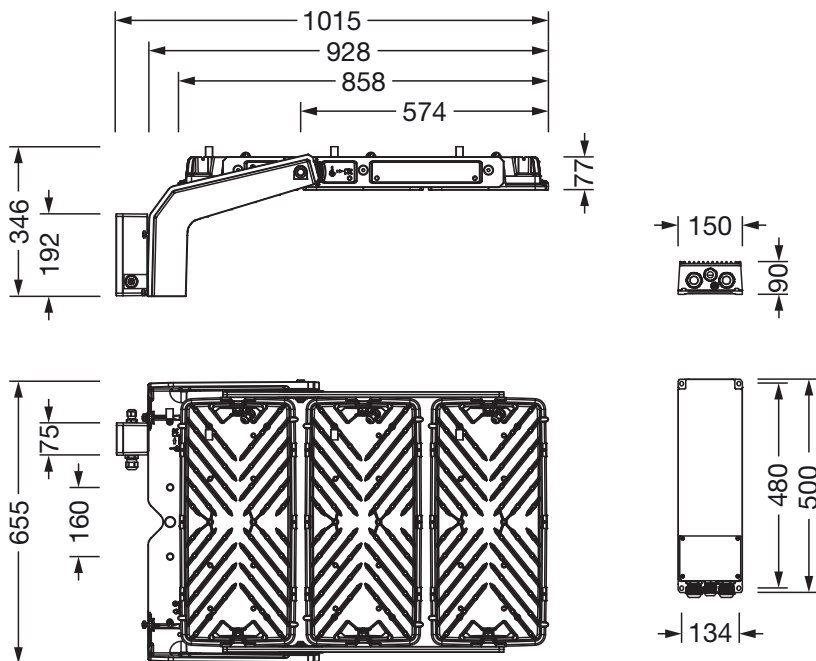

Oznaka za naročilo: 5XA779626X01KB | GTIN (EAN): 4069025143433

Mere:

Obvezno je treba upoštevati navodila za montažo pri načrtovanju in namestitvi električne napeljave (najdete na www.siteco.com)

Tolerance v zvezi s toplotnimi, električnimi in fotometričnimi podatki v skladu z IEC 62722

Izdaja 20.03.2026 - Pridržujemo si pravico napak ali sprememb - priporočamo, da vedno uporabljate najnovjšo verzijo -