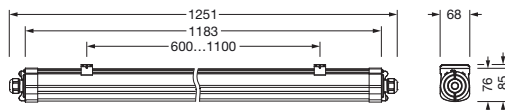

Oznaka za naročilo: 51FK20DK450B | GTIN (EAN): 4069025570772

Opis izdelka:

Monsun 41, svetilka za vlažne prostore, primarni svetlobnotehnični pokrov: pokrov, material: PC, izstop svetlobe: direktno sevajoče, primarna svetlobna karakteristika: simetrično, način montaže: viseča montaža, nadgradna montaža, LED, nazivni svetlobni tok: 5.100lm, svetlobni izkoristek: 150lm/W, barva svetlobe: 840, barvna temperatura: 4000K, predstikalna naprava: DALI 2, v kompletu: priključna sponka, 5-polna, linijsko ožičenje: 5x 1,5mm², priklop na omrežje: 220..240V, AC, 50/60Hz, nazivna moč: 34W, ohišje, material: PC, v svetlo sivi barvi (RAL 7035), vklj. verižno obešalo, dolžina: 1.251mm, širina: 68mm, višina: 76mm, čelna stranica, material: PC, v sivi barvi, stropni pritrdilec, material: legirano jeklo (V2A), zaščitna stopnja (celota): IP65, zaščitni razred (celota): zaščitni razred I (RI - zaščitna ozemljitev), certifikacijski znak: CE, UKCA, zaščitni znak: D, odpornost na udarce: IK08, dopustna delovna temperatura okolice: -20..+40°C, izpolnjuje zahteve IFS (International Featured Standards) glede varnosti in kakovosti v prehrambeni industriji, enota pakiranja: 1 kos

IP 65 IK 08  CE

Sijalke:	LED
Masa (kg):	1,5
GTIN (EAN):	4069025570772

Oznaka za naročilo: 51FK20DK450B | GTIN (EAN): 4069025570772

Podroben tehnični opis:

Osnovni podatki

- Vrsta izdelka: svetilka za vlažne prostore
- Ime izdelka: Monsun 41
- Oznaka za naročilo: 51FK20DK450B

Električni priklop

- Priklop: priključna sponka, 5-polna
- Nazivna napetost: 220..240V, 50/60Hz, AC
- Linijsko ožičenje: 5x 1,5mm²

Mere, Masa

- Dolžina: 1251mm
- Širina: 68mm
- Višina: 76mm
- Masa: 1,5kg