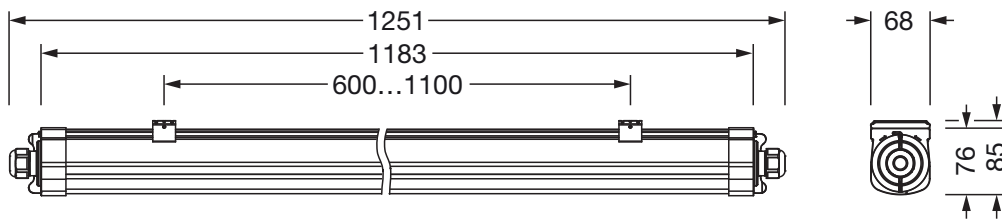

Oznaka za naročilo: 51FK20DK450B | GTIN (EAN): 4069025570772

Mere:

Obvezno je treba upoštevati navodila za montažo pri načrtovanju in namestitvi električne napeljave (najdete na www.siteco.com)

Tolerance v zvezi s toplotnimi, električnimi in fotometričnimi podatki v skladu z IEC 62722

Izdaja 21.03.2026 - Pridržujemo si pravico napak ali sprememb - prepričajte se, da vedno uporabljate najnovejšo verzijo -