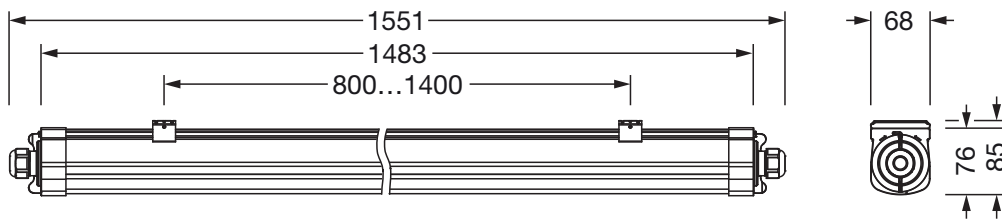

Oznaka za naročilo: 51FK20MN460B | GTIN (EAN): 4069025570819

Mere:

Obvezno je treba upoštevati navodila za montažo pri načrtovanju in namestitvi električne napeljave (najdete na www.siteco.com)

Tolerance v zvezi s toplotnimi, električnimi in fotometričnimi podatki v skladu z IEC 62722

Izdaja 21.03.2026 - Pridržujemo si pravico napak ali sprememb - prepričajte se, da vedno uporabljate najnovejšo verzijo -