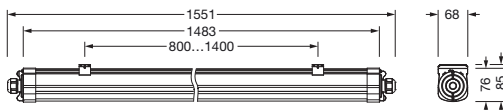

Oznaka za naročilo: 51FK20MN460B | GTIN (EAN): 4069025570819

Opis izdelka:

Monsun 41, svetilka za vlažne prostore, primarni svetlobnotehnični pokrov: pokrov, material: PC, izstop svetlobe: direktno sevajoče, primarna svetlobna karakteristika: simetrično, način montaže: viseča montaža, nadgradna montaža, LED, nazivni svetlobni tok: 6.700lm, svetlobni izkoristek: 149lm/W, barva svetlobe: 840, barvna temperatura: 4000K, predstikalna naprava: VKLOP/IZKLOP Multilumen, v kompletu: priključna sponka, 3-polna, linijsko ožičenje: 3x 1,5mm², priklop na omrežje: 220..240V, AC, 50/60Hz, nazivna moč: 45W, ohišje, material: PC, v svetlo sivi barvi (RAL 7035), vklj. verižno obešalo, dolžina: 1.551mm, širina: 68mm, višina: 76mm, čelna stranica, material: PC, v sivi barvi, stropni pritrdilec, material: legirano jeklo (V2A), zaščitna stopnja (celota): IP65, zaščitni razred (celota): zaščitni razred I (RI - zaščitna ozemljitev), certifikacijski znak: CE, UKCA, zaščitni znak: D, odpornost na udarce: IK08, dopustna delovna temperatura okolice: -20..+40°C, izpolnjuje zahteve IFS (International Featured Standards) glede varnosti in kakovosti v prehrabeni industriji, enota pakiranja: 1 kos

IP 65 IK 08

Sijalke:	LED
Masa (kg):	1,7
GTIN (EAN):	4069025570819