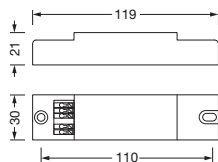

Oznaka za naročilo: 5LZ980301A | GTIN (EAN): 4069025765659

Opis izdelka:

SITECO Connect Wirelesskrmilnik, regulacijska naprava, master, lokalni nadzor - samozadostni samostojni senzorji, možnost regulacije, način montaže: vgradnja, mesto montaže: v stropu, material: umetna masa, napetost: 230V, 1 x vhod za tipkala, 1 x DALI, 1 x vmesnik Bluetooth, zaščitna stopnja (celota): IP20, zaščitni razred (celota): zaščitni razred I (RI - zaščitna ozemljitev), certifikacijski znak: CE, enota pakiranja: 1 kos

IP 20  

Masa (kg): 0,1
GTIN (EAN): 4069025765659

Oznaka za naročilo: 5LZ980301A | GTIN (EAN): 4069025765659

Podroben tehnični opis:

Osnovni podatki

- Sistemska družina: SITECO Connect Wireless
- Vrsta izdelka: regulacijska naprava
- Ime izdelka: SITECO Connect Wireless
- Oznaka za naročilo: 5LZ980301A

Material, Barva

- ohišje: umetna masa, v beli barvi
- ohišje: umetna masa, v beli barvi

Montaža

- Način montaže, mesto montaže: vgradnja, v stropu
- Dodatek: primerno le za uporabo v notranjih prostorih

Električni priklop

- Nazivna napetost: 230V, 50/60Hz

Mere, Masa

- Dolžina: 208mm
- Širina: 79mm
- Višina: 30mm
- Masa: 0,1kg

Izhodi

1x DALI

- Sistemski tok: maks. 50mA
- Posebnost: DALI, glavna funkcija, oddajanje naslovov, največ 25 EVG DALI