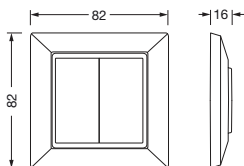

Oznaka za naročilo: 5LZ980731A | GTIN (EAN): 4069025765673

Opis izdelka:

SITECO Connect WirelessControl Panel, slave, lokalni nadzor - samozadostni samostojni senzorji, možnost regulacije, način montaže: nadgradna montaža, mesto montaže: na steni, material: umetna masa, zaščitna stopnja (celota): IP20, certifikacijski znak: CE, UKCA, 4 x tipke, 1 x vmesnik Bluetooth, enota pakiranja: 1 kos

IP 20 CE

Masa (kg): 0,1
GTIN (EAN): 4069025765673